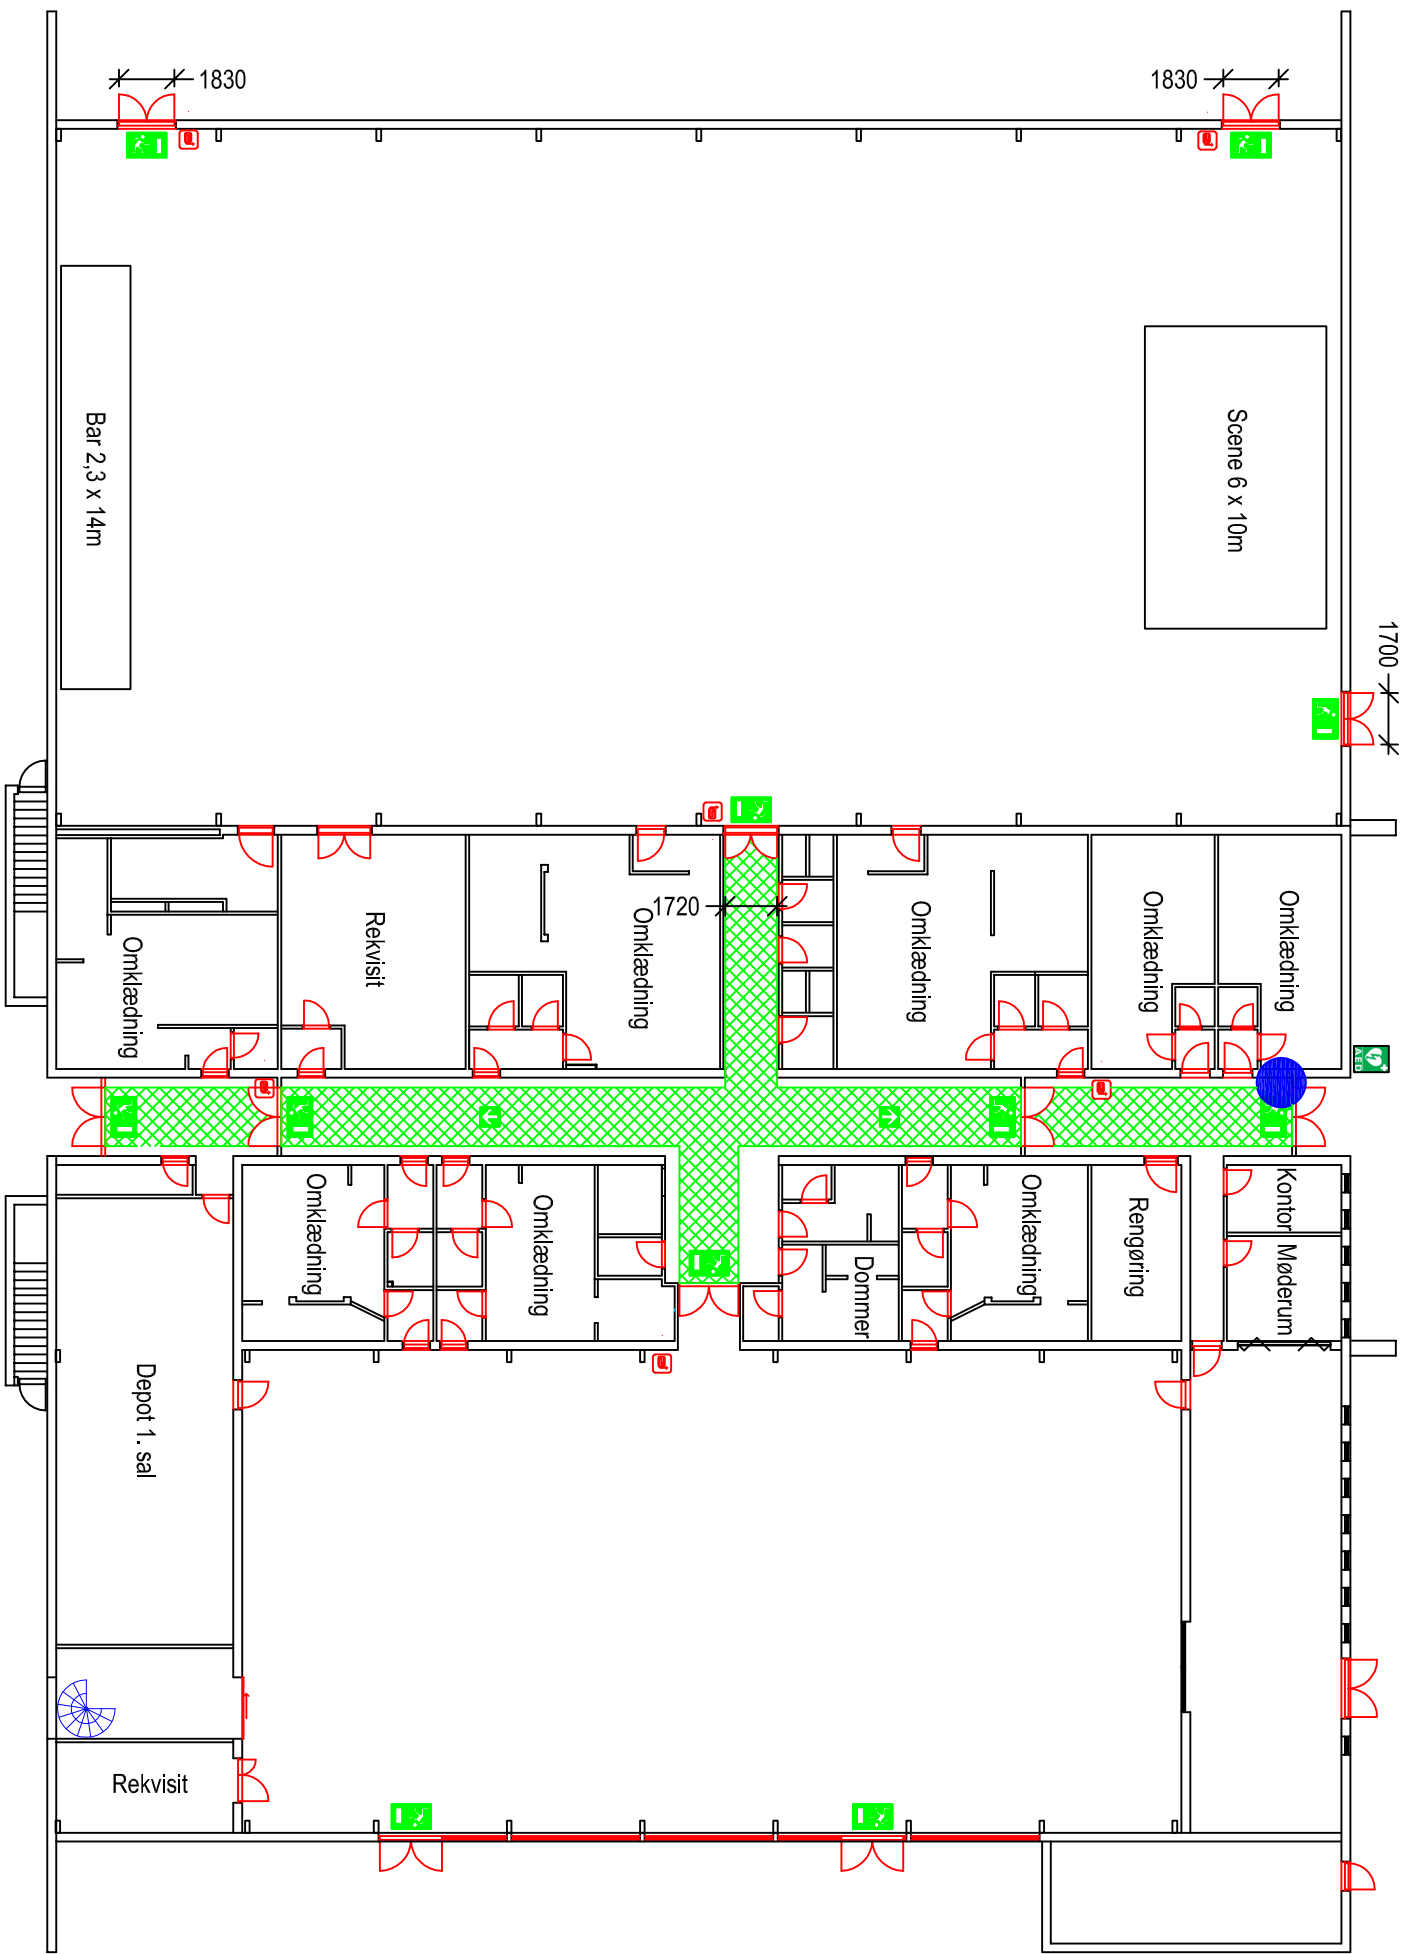

Højene Hallen
 Vellingshøjvej 380B
 9800 Hjørring

Pladsfordelingsplan 1
 Koncert opstilling i Højene Hallen - Stueplan
 Maks 708 personer
 Mål: 1:250

	Signaturforklaring
	Her står du
	Flugtvej, min. 1,3m
	Nødudgang
	Flugtvejsretning
	Slangevinde
	AED - Hjertestarter