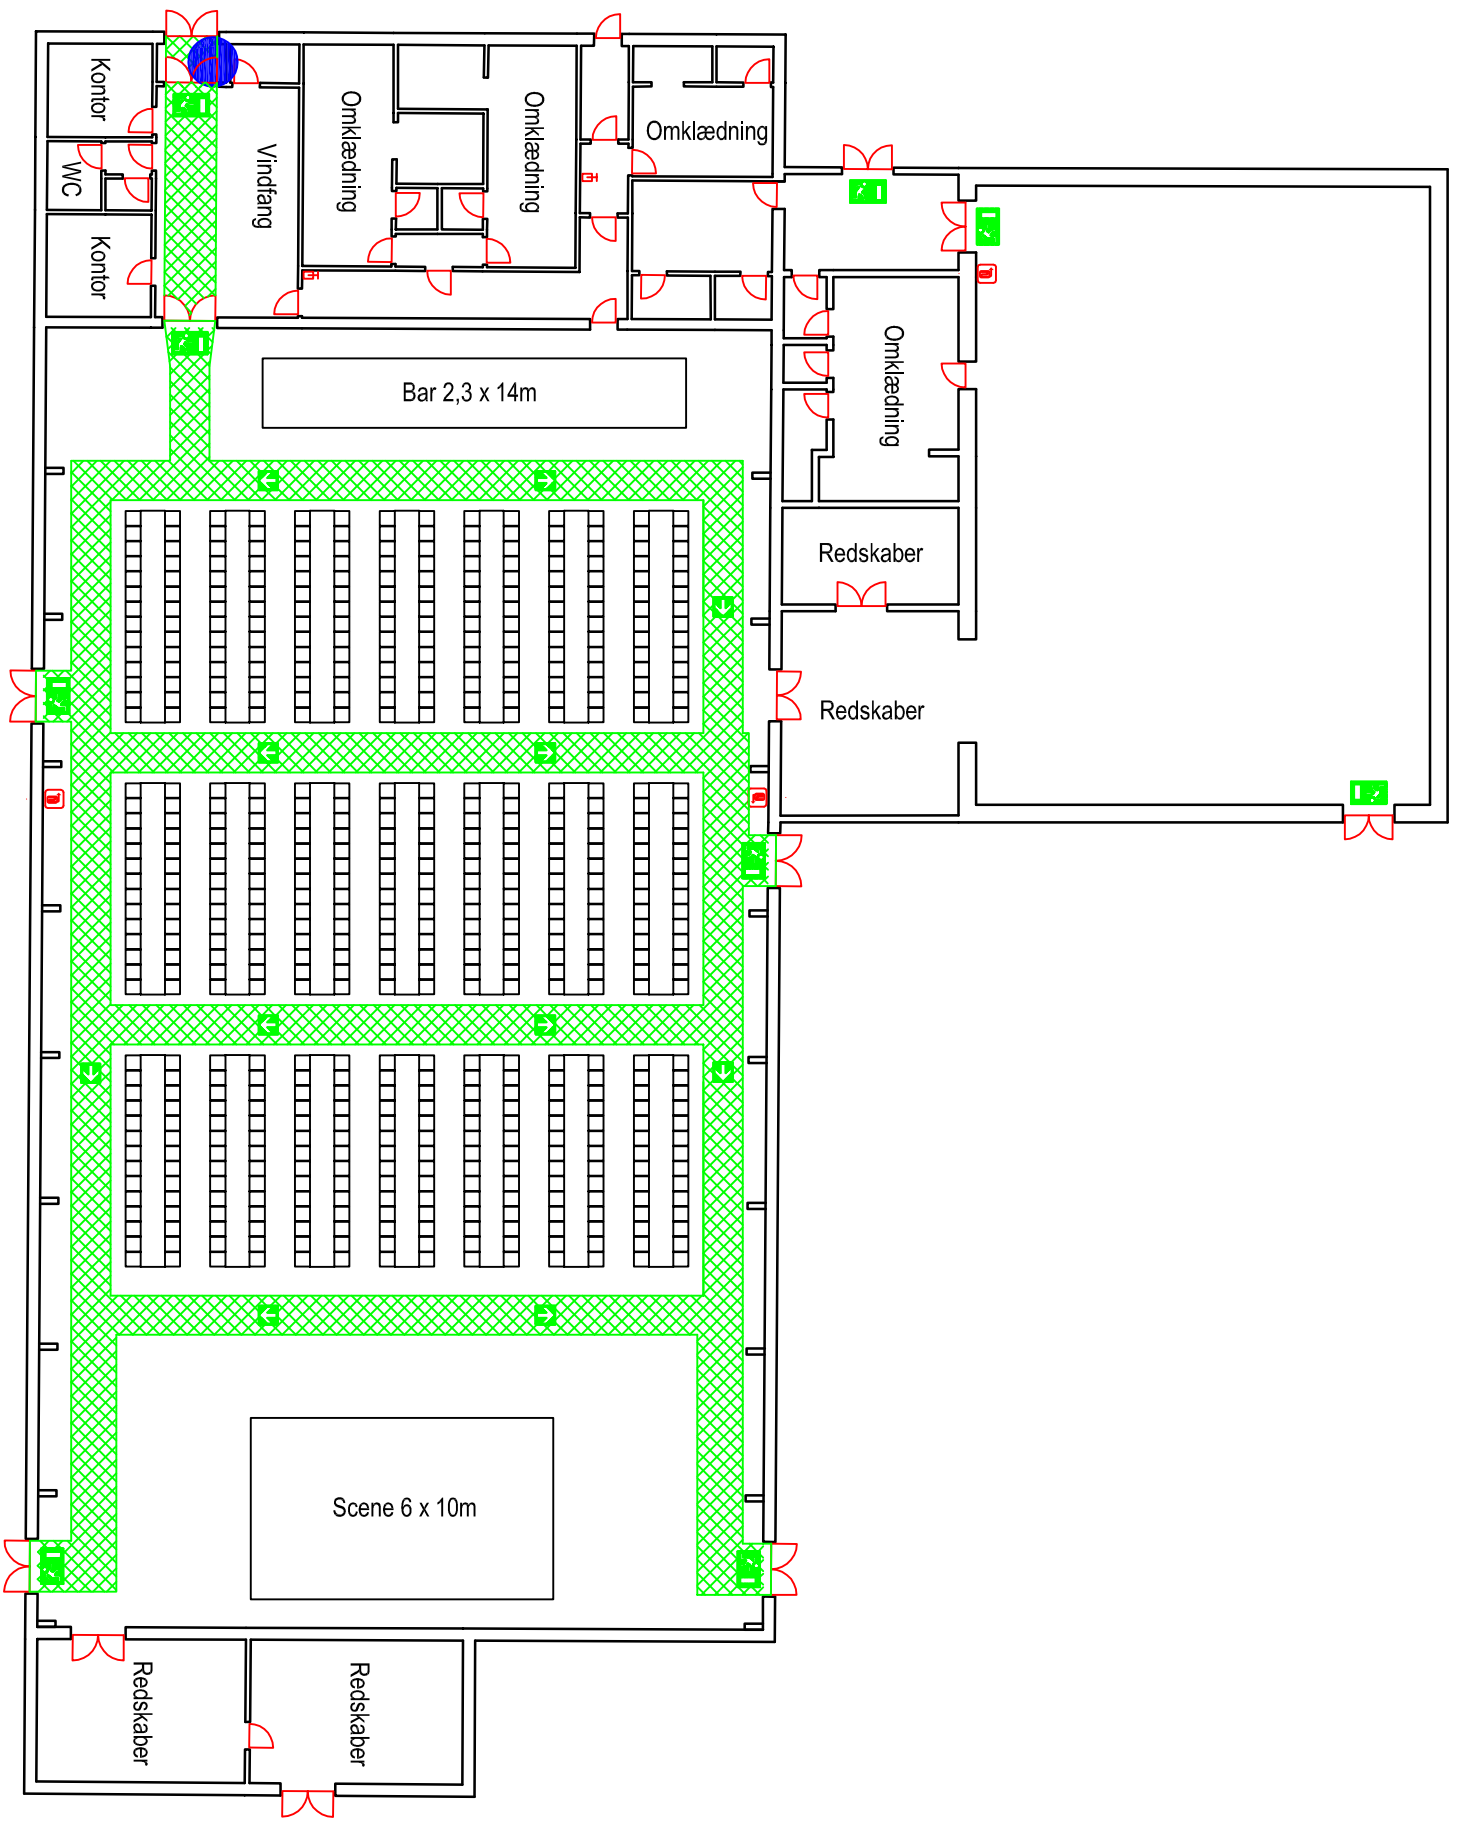

Bagterphallen
 Fulsigvej 23
 9800 Hjørring
 Pladsfordelingsplan 4
 Borde og stole opstilling i Bagterphallen - Stueplan
 588 pladser
 Mål: 1:250

| Signaturforklaring | |
|--------------------|---------------------|
| | Her står du |
| | Flugtvej, min. 1,3m |
| | Nøddgang |
| | Flugtvejssrethning |
| | Slangevinde |
| | Håndsprøjebatteri |