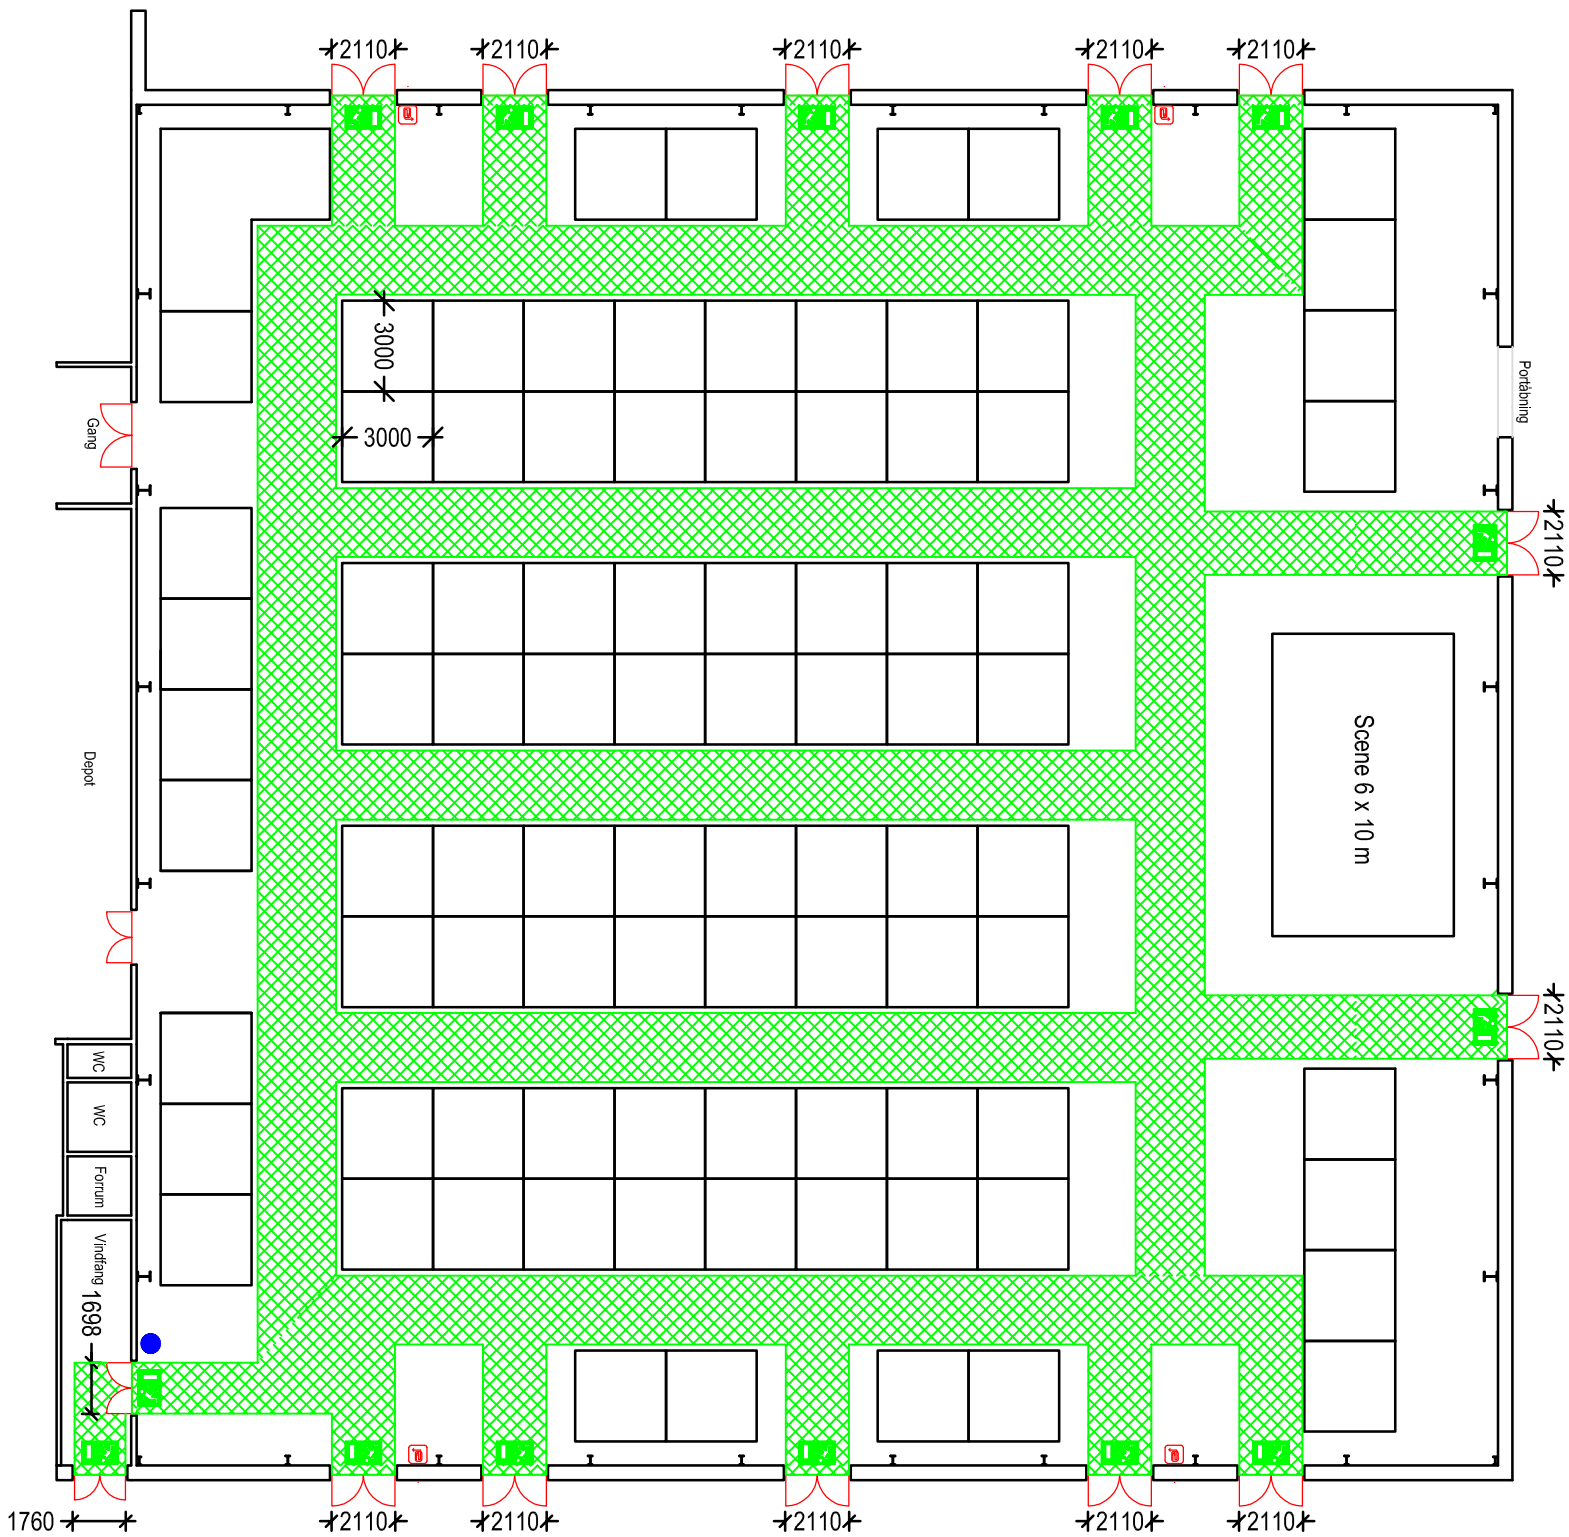

Park Vendia - Vendiahallen
 Thomas Morildsvej 11
 9800 Hjørring

Pladsfordelingsplan 1
 Messe i Vendiahallen - Stueplan
 Max 2000 personer
 Mål: 1:250

Signaturforklaring

	Her står du
	Flugtvej, min. 1,3m
	Nøddgang
	Flugtvejstretning
	Slangevinde
	Brandtæppe
	Kulsyreslukker