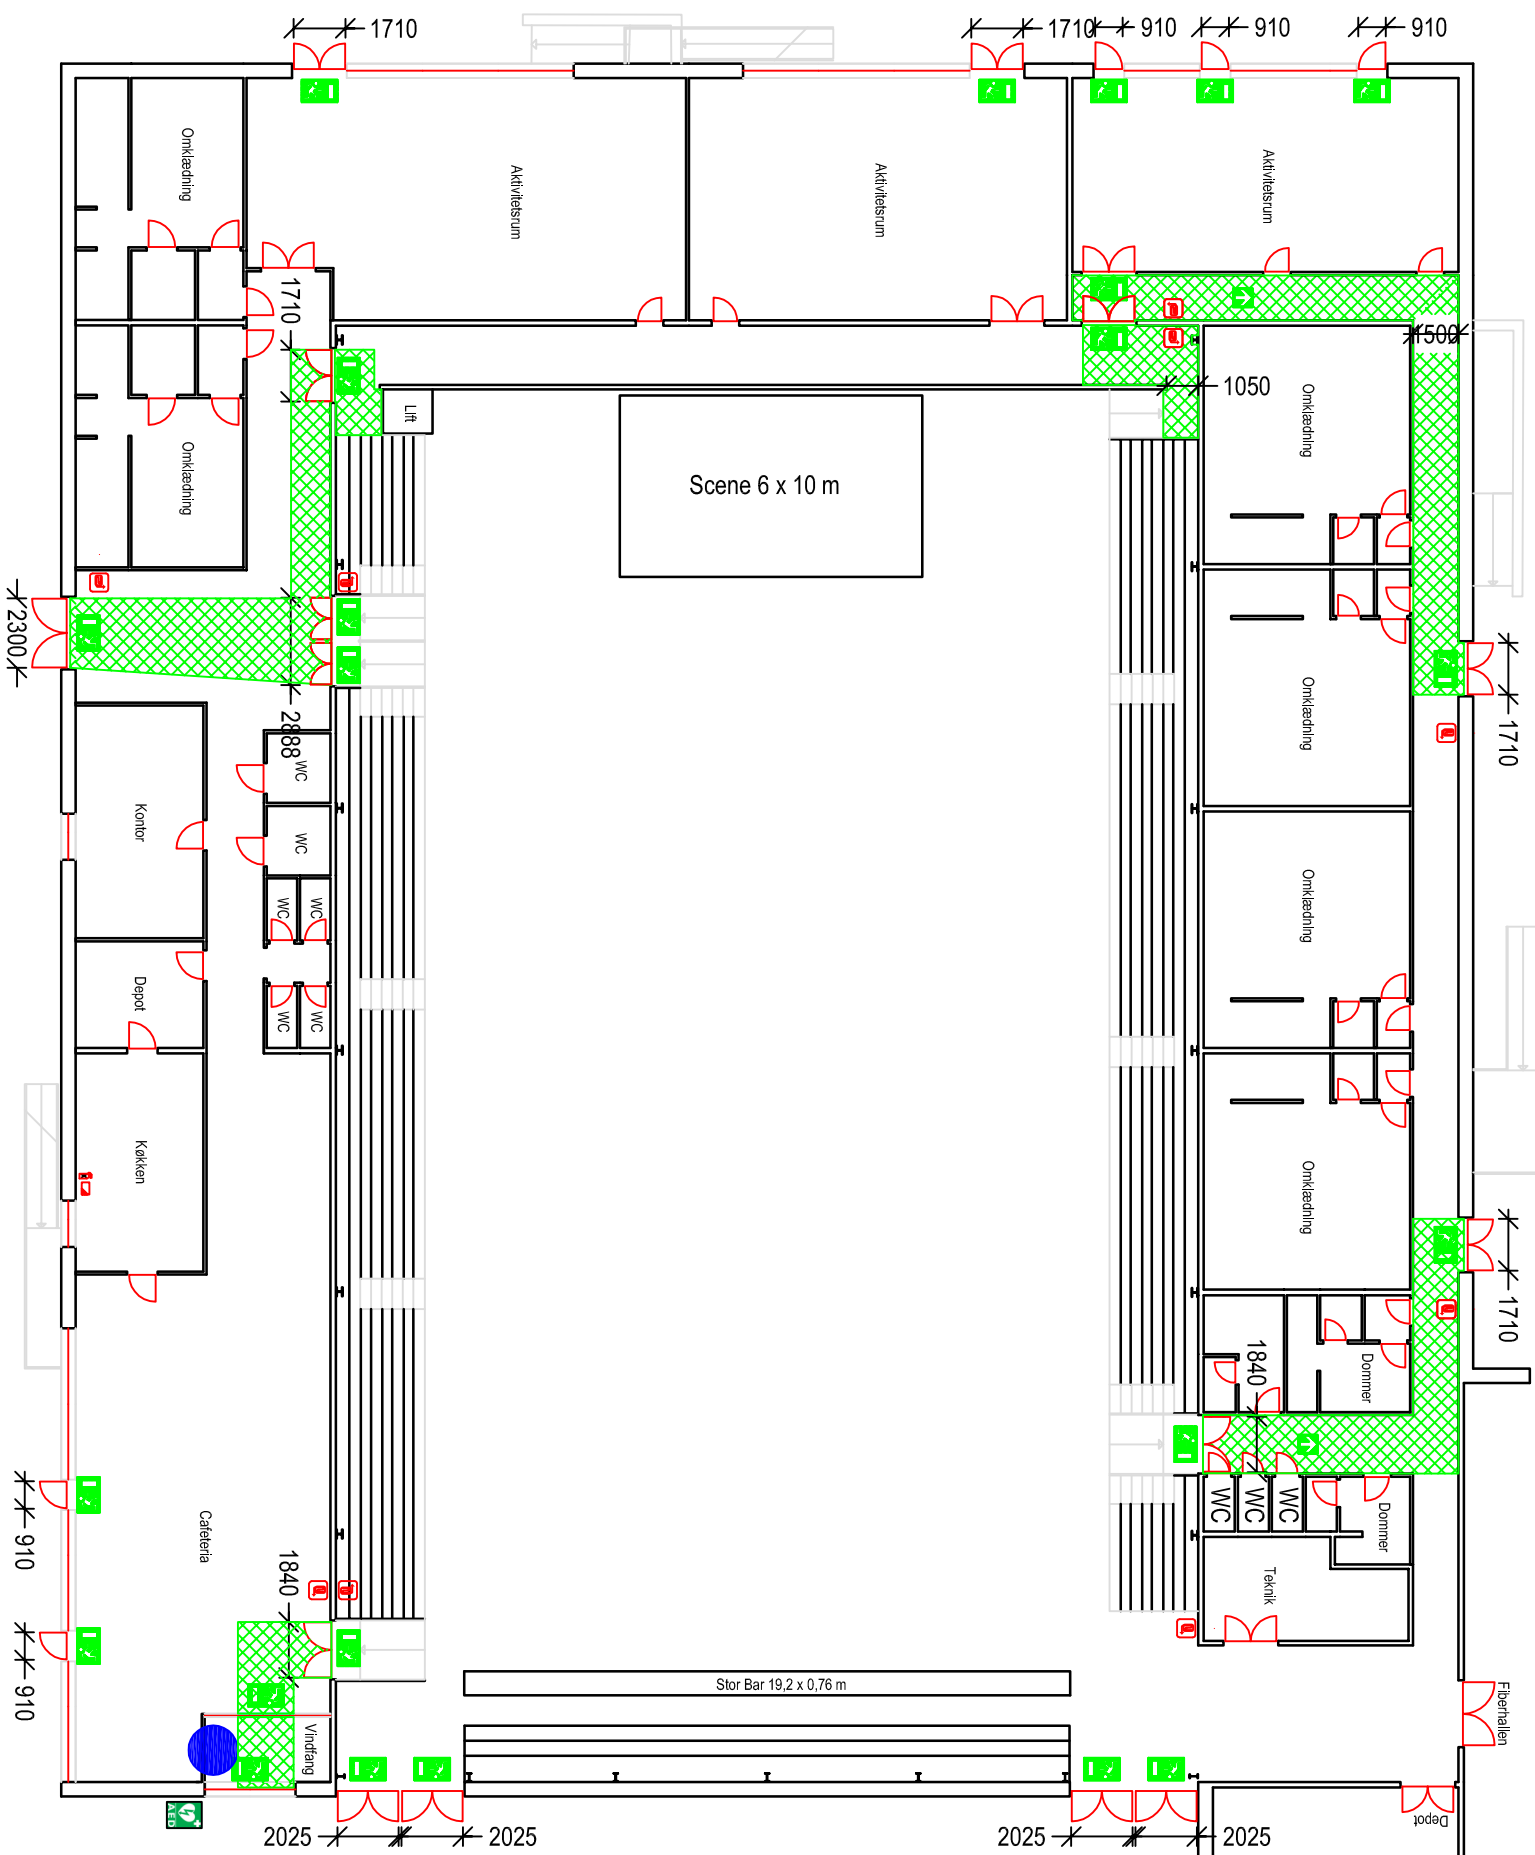

Park Vendia - Vendiahallen
 Thomas Morildsvej 11
 9800 Hjørring

Pladsfordelingsplan 12
 Koncertopstilling i Vendiahallen - Stueplan
 Maks 1000 personer
 Mål: 1:250

Signaturforklaring	
	Her står du
	Flugtvej, min. 1,3m
	Nøddugang
	Flugtvejstrøring
	Slangevinde
	Brandtæppe
	Kulhydratlukker
	AED - Hjertestarter