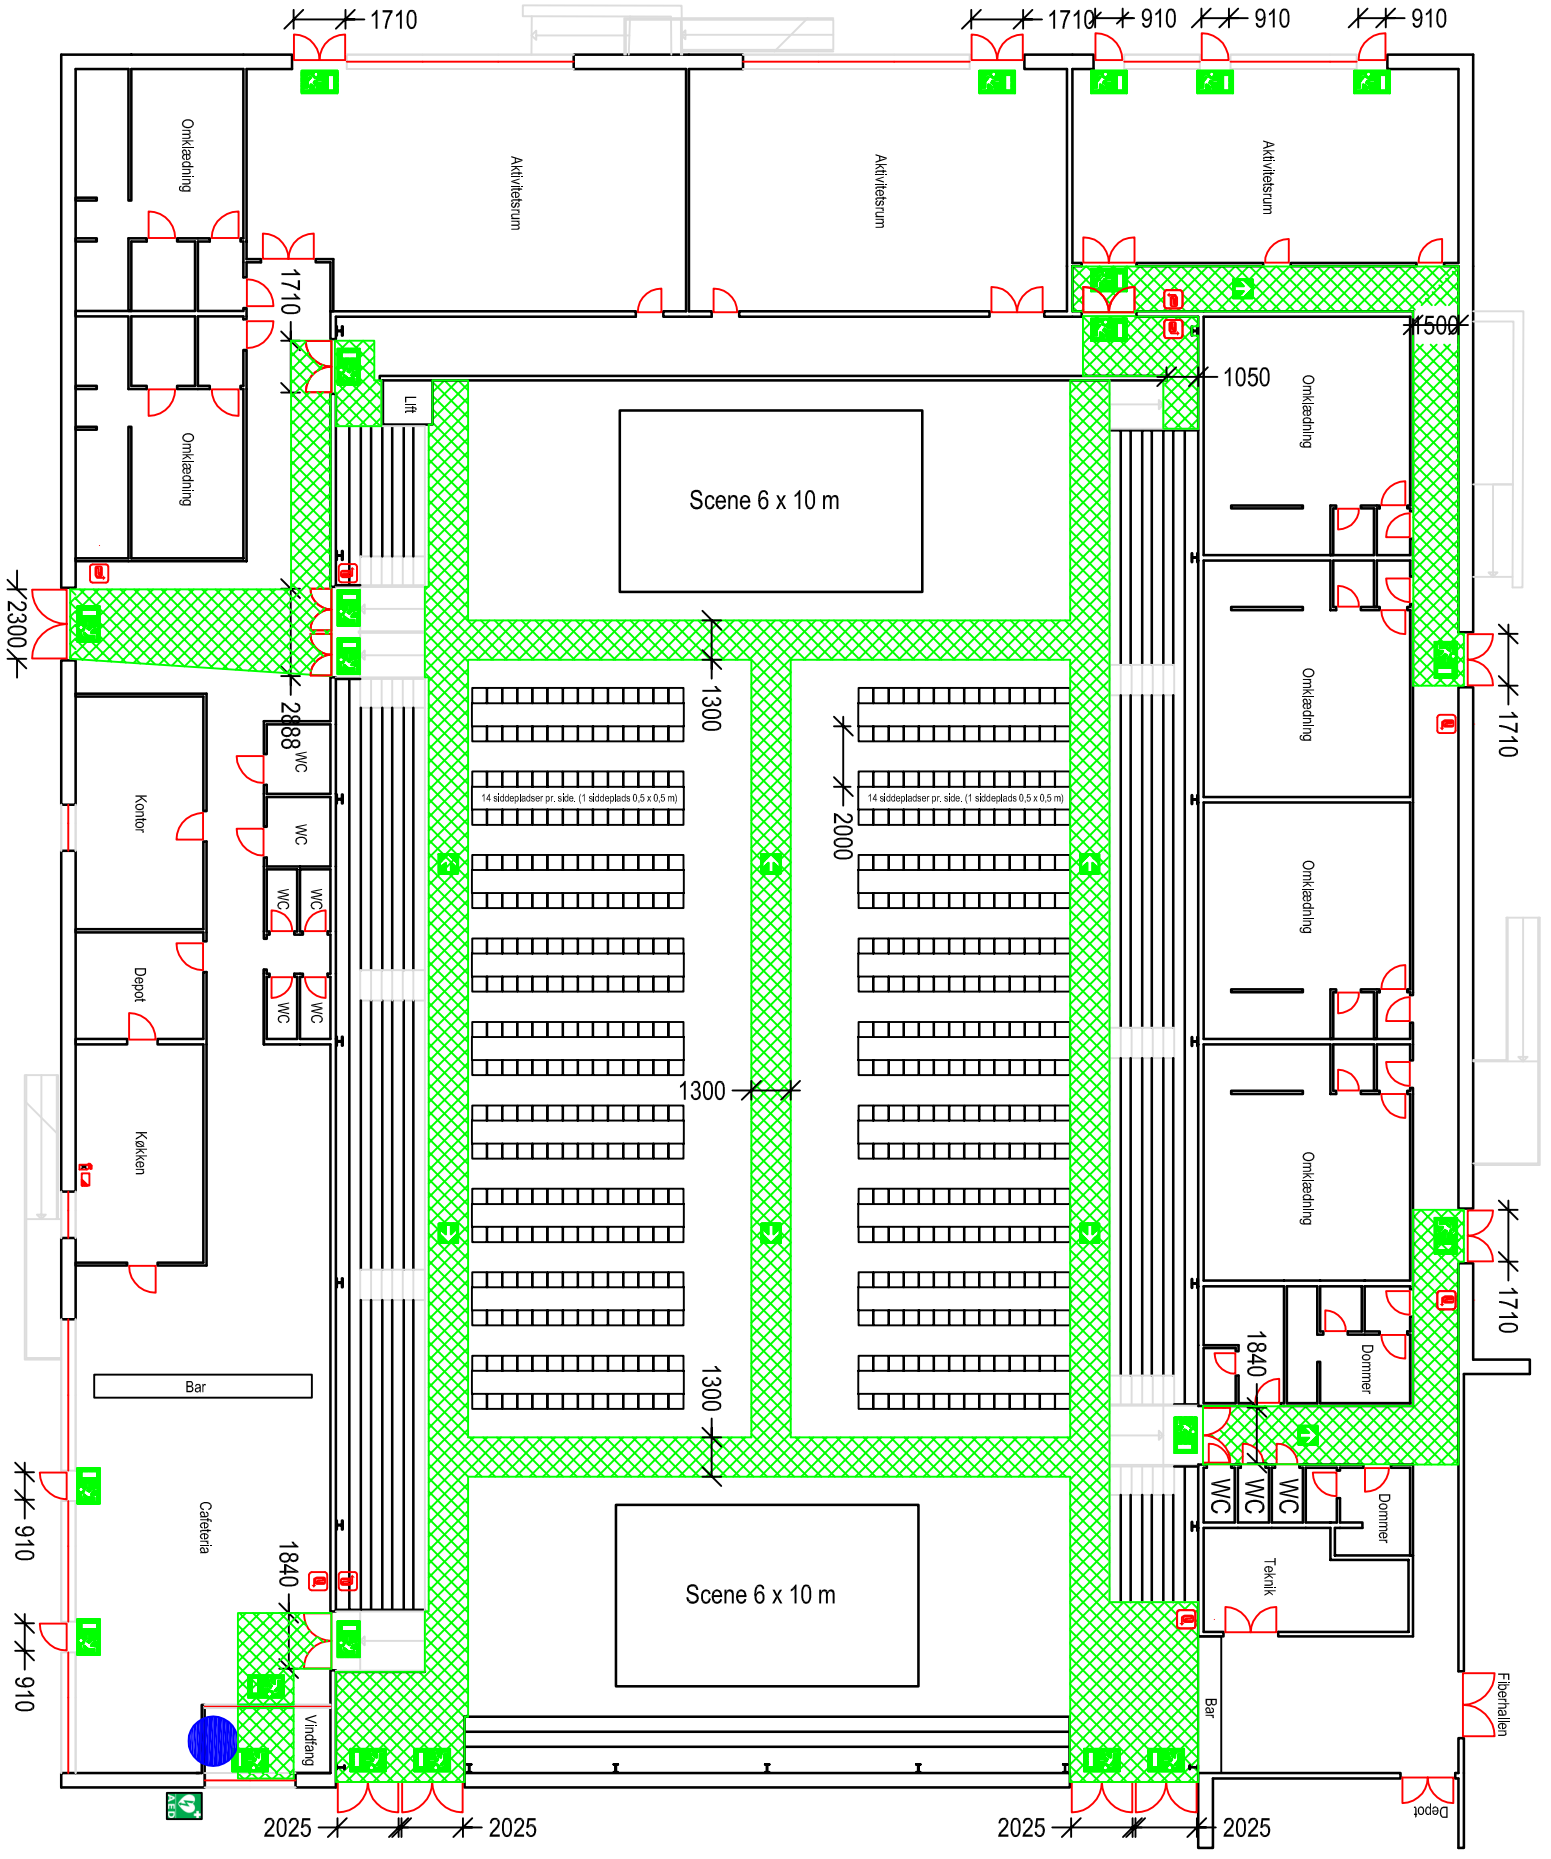

Park Vendla - Vendlahallen
 Thomas Morildsvej 11
 9800 Hjørring

Pladsfordelingsplan 22
 Bordopstilling i Vendlahallen - Stueplan
 504 pladser
 Mål: 1:250

Signaturforklaring	
	Her står du
	Flugtvej, min. 1,3m
	Nøddugang
	Flugtvejstrening
	Slangevinde
	Brandtæppe
	Kulsyreslukker
	AED - Hjertestarter

Oversigtskort