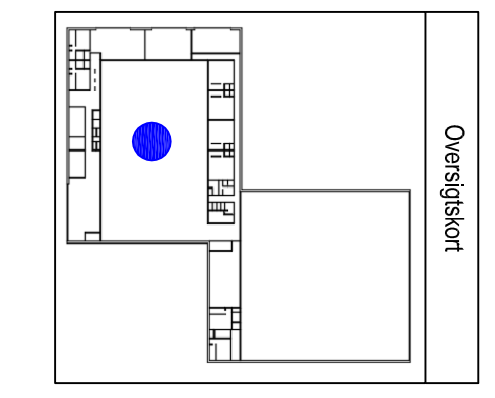

Park Vendla - Vendlahallen
Thomas Moridsvej 11
9800 Hjørring

Pladsfordelingsplan 18
Bordopstilling i Vendlahallen - Stueplan
360 pladser
Mål: 1:250