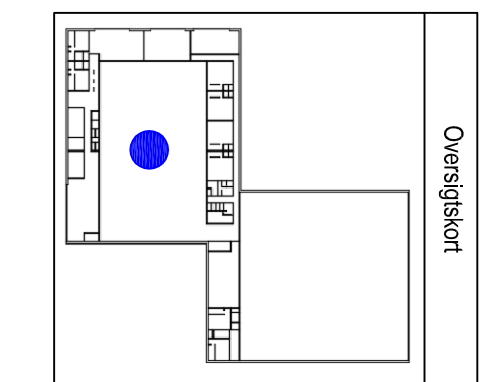

Park Vendia - Vendiahallen
Thomas Morildsvej 11
9800 Hjørring

Pladsfordelingsplan 19
Koncertopstilling i Vendiahallen - Stueplan
Max 1000 personer
Mål: 1:250