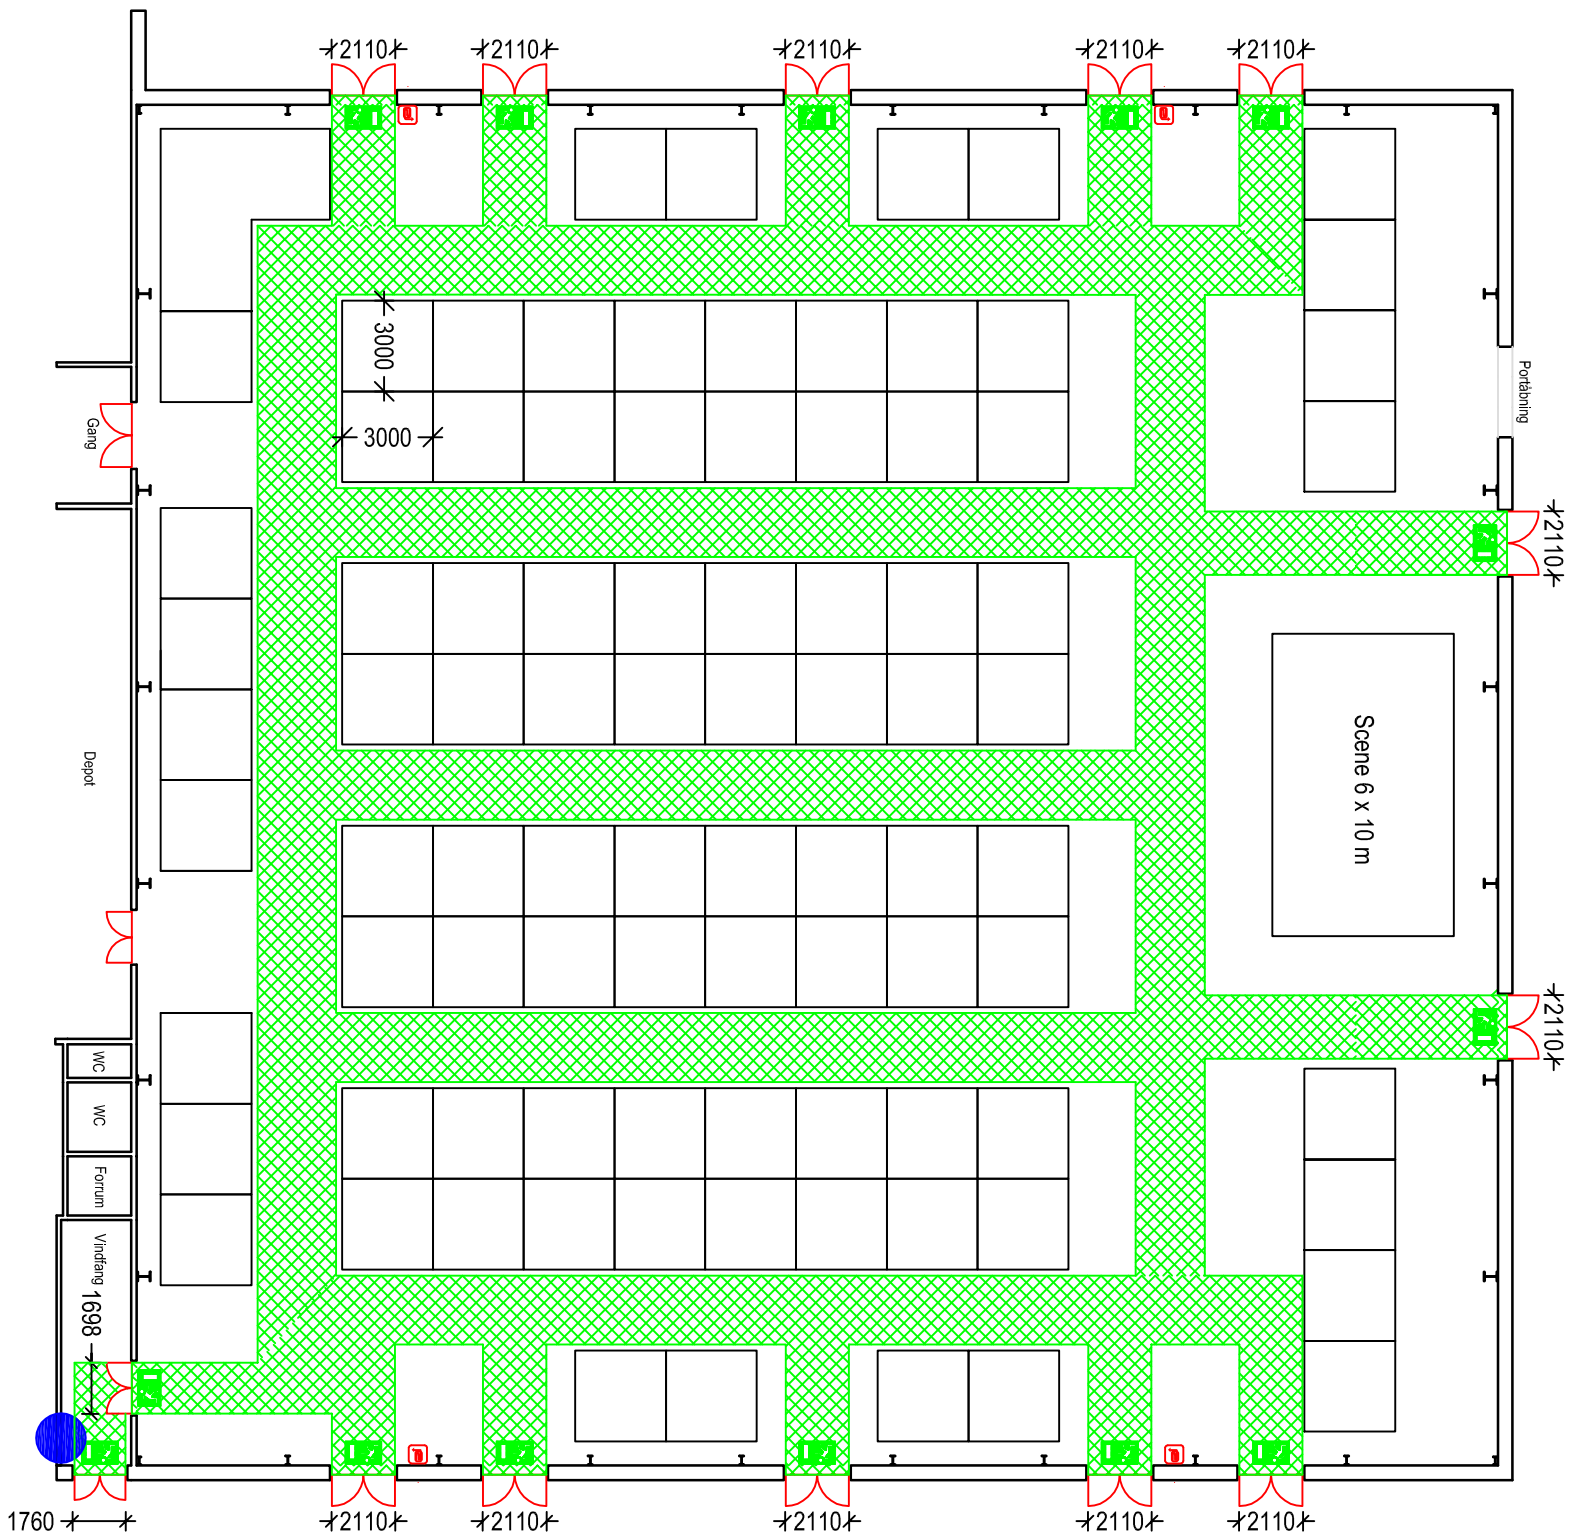

Park Vendia - Vendiahallen  
 Thomas Morildsvej 11  
 9800 Hjørring

Pladsfordelingsplan 1  
 Messe i Vendiahallen - Stueplan  
 Maks 2000 personer  
 Mål: 1:250

Signaturforklaring	
	Her står du
	Flugtvej, min. 1,3m
	Nøddgang
	Flugtvejstretning
	Slangevinde