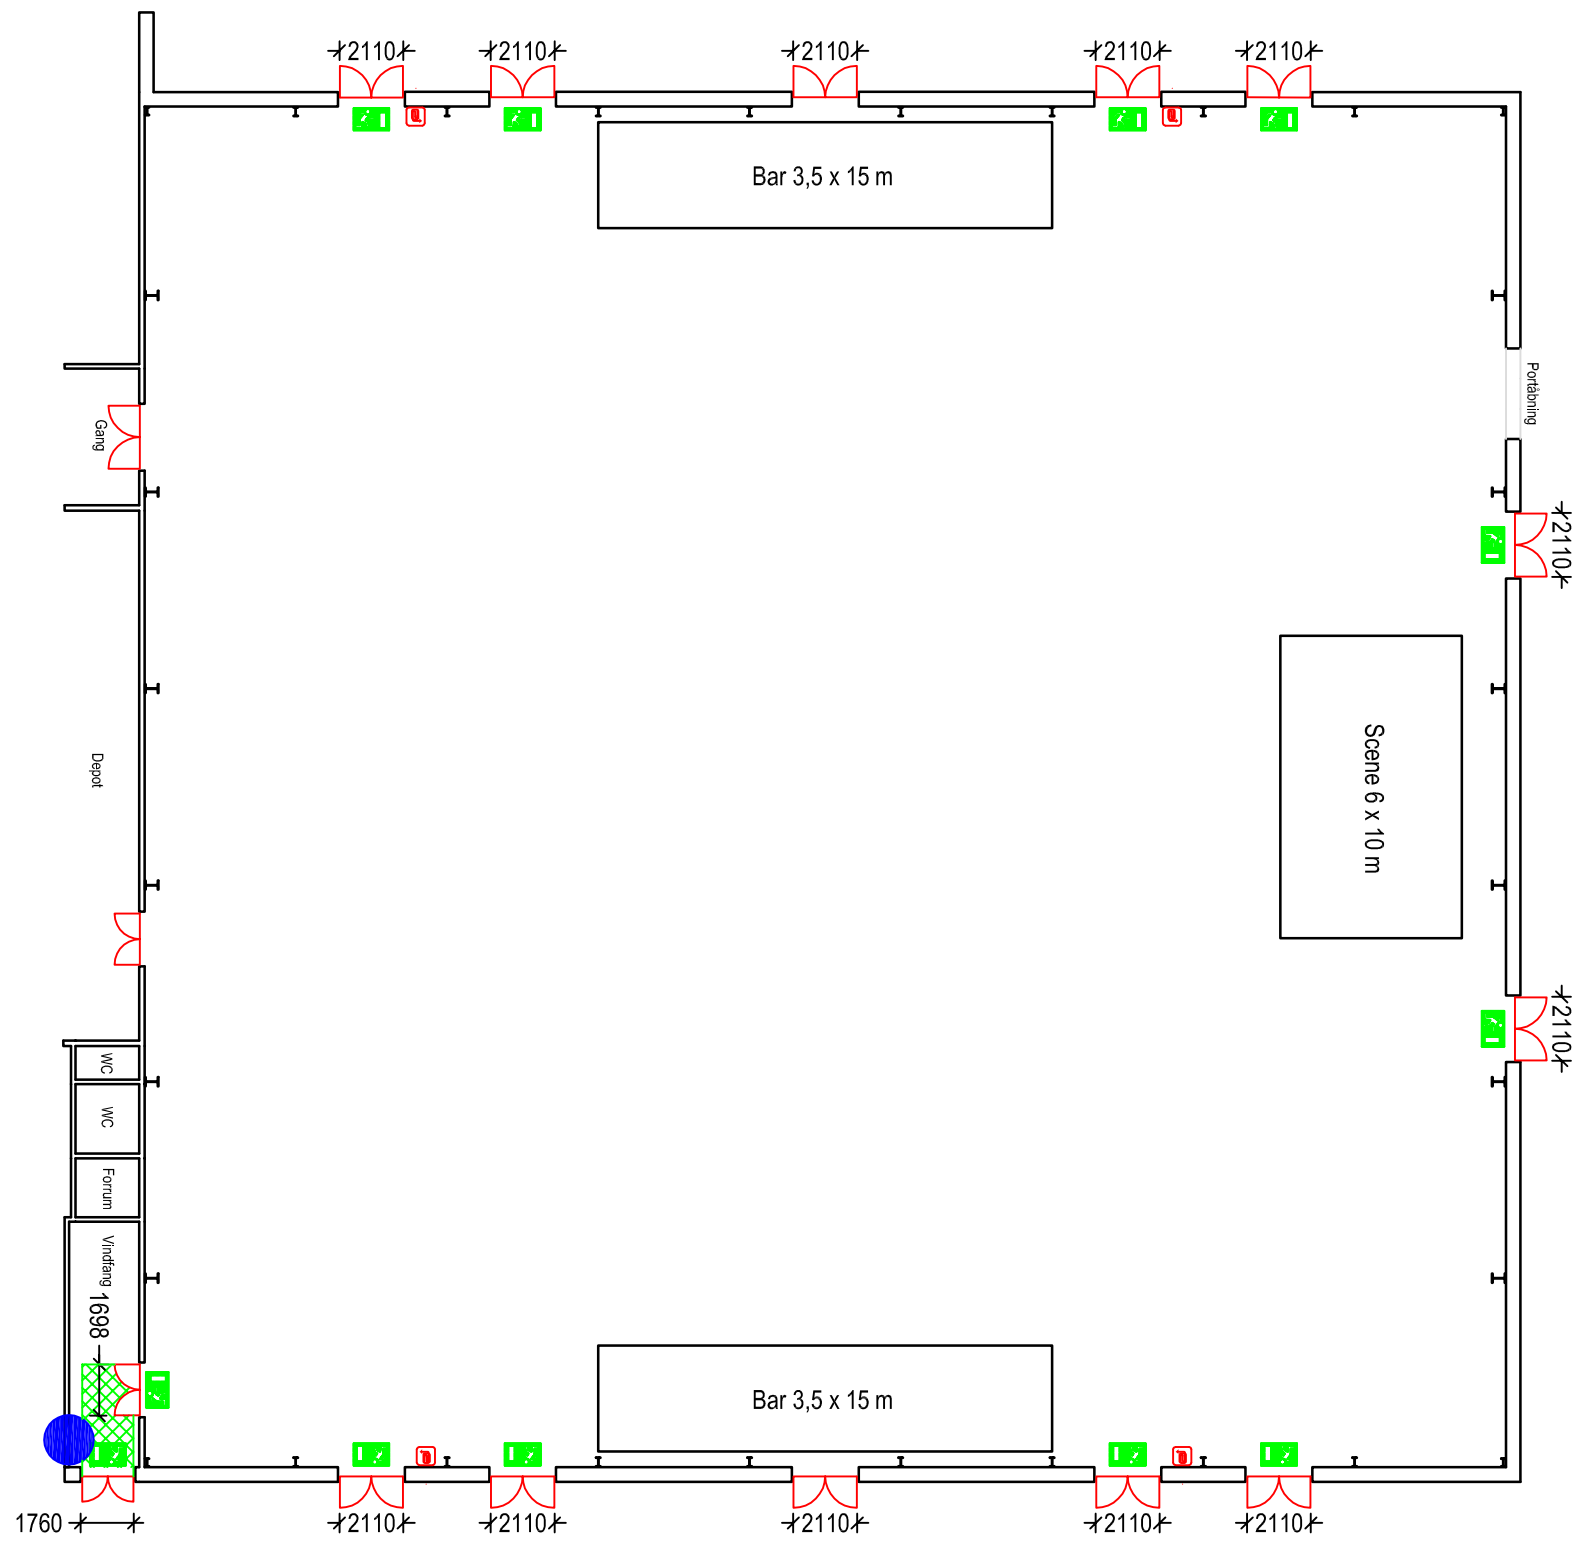

Park Verdia - Fiberhallen  
 Thomas Morildsvej 11  
 9800 Hjørring

Pladsfordelingsplan 4  
 Koncert i Fiberhallen - Stueplan  
 Maks 2578 personer  
 Mål: 1:250

Signaturforklaring	
	Her står du
	Flugtvej, min. 1,3m
	Nøddgang
	Flugtvejstretning
	Slangevinde