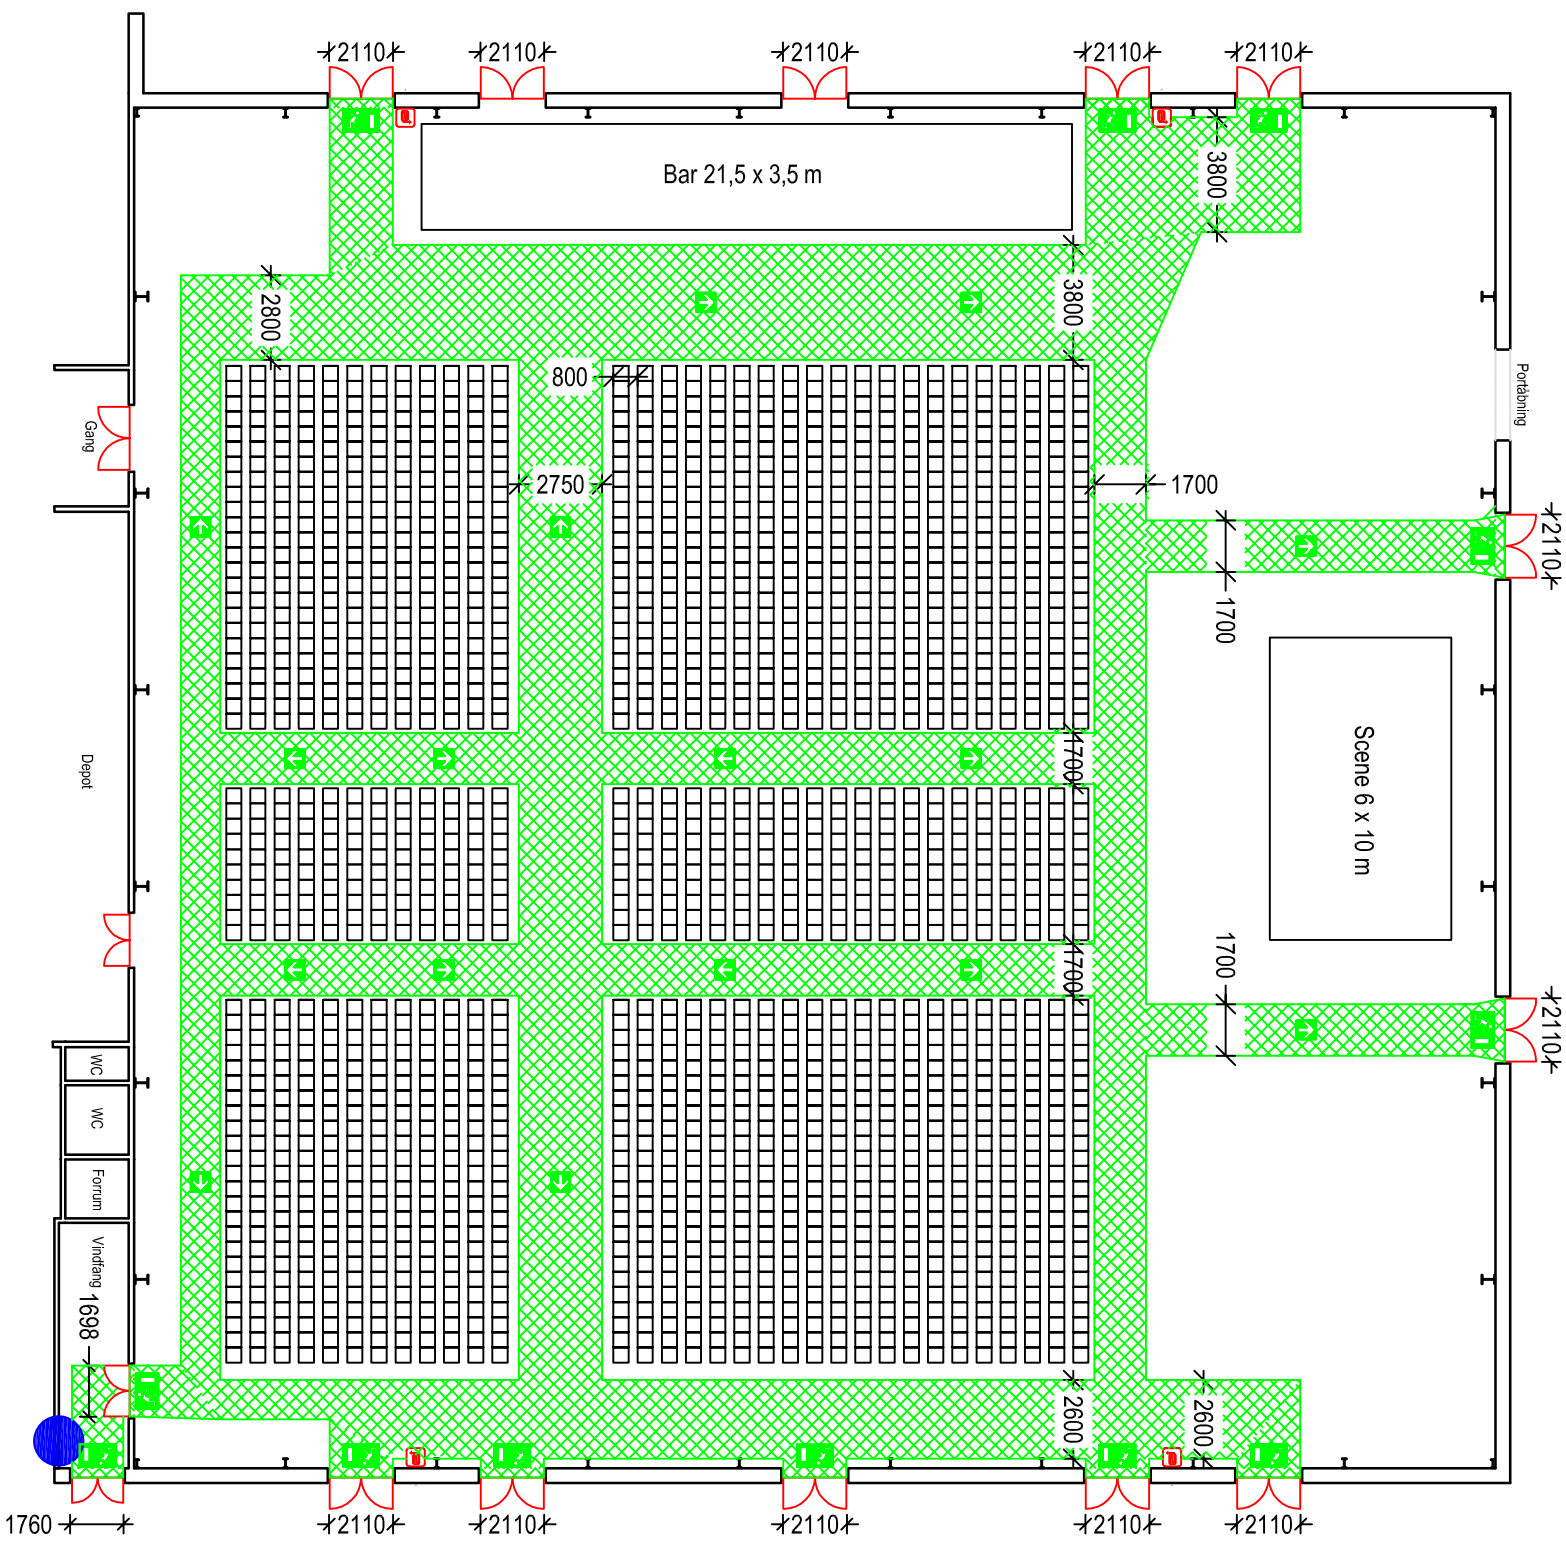

Park Vendia - Fiberhallen
 Thomas Morildsvej 11
 9800 Hjørring

Pladsfordelingsplan 7
 Stoleopstilling Fiberhallen - Stueplan
 1856 pladser
 Mål: 1:250

Signaturforklaring	
	Her står du
	Flugtvej, min. 1,3m
	Nøddgang
	Flugtvejstretning
	Slangevinde