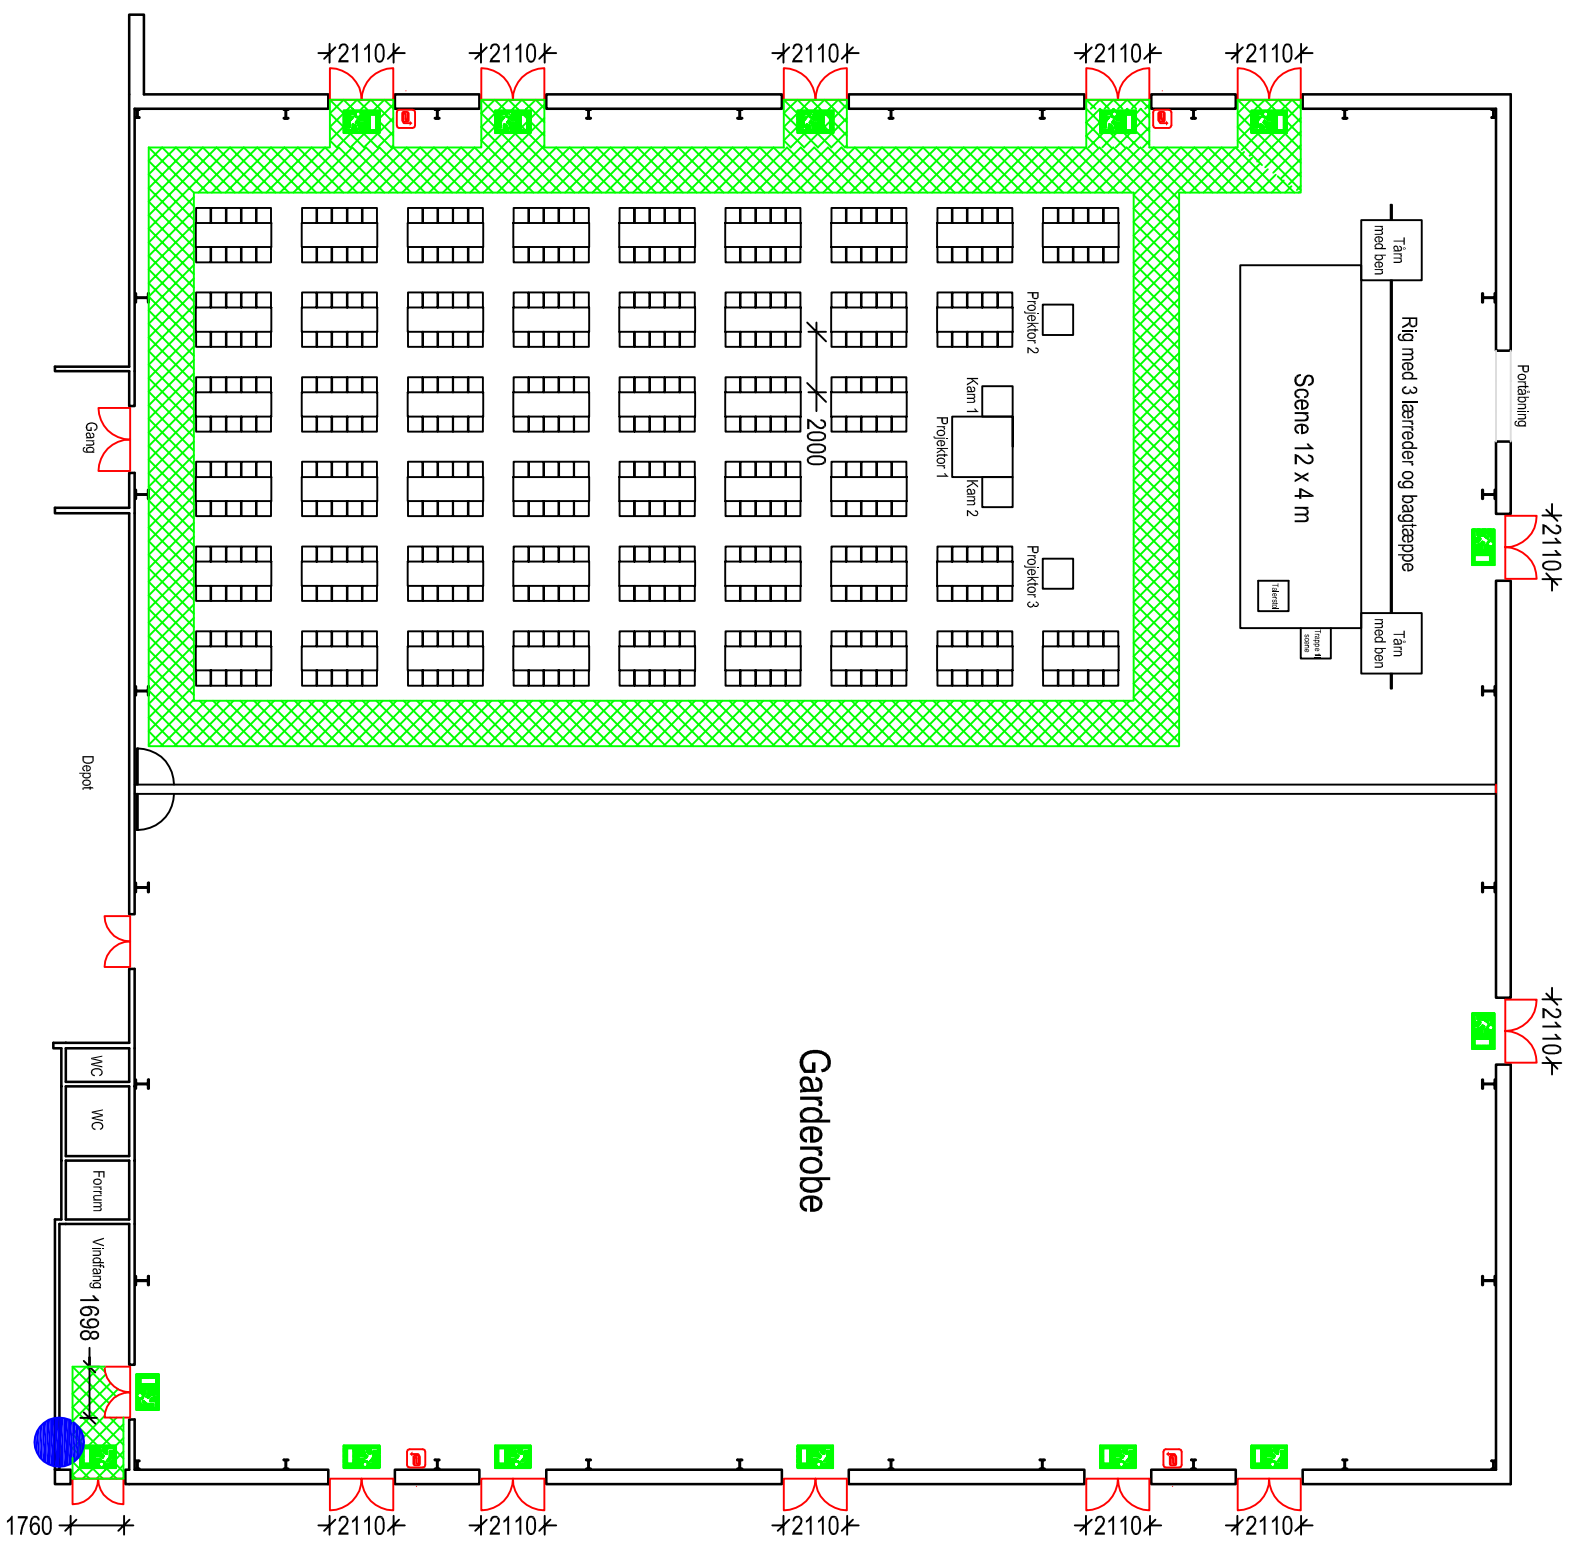

Park Verdia - Fiberhallen  
 Thomas Morildsvej 11  
 9800 Hjørring

Pladsfordelingsplan 9  
 Bordopstilling Fiberhallen - Stueplan  
 500 pladser  
 Mål: 1:250

Signaturforklaring	
	Her står du
	Flugtvej, min. 1,3m
	Nøddugang
	Flugtvejstrøring
	Slangevinde