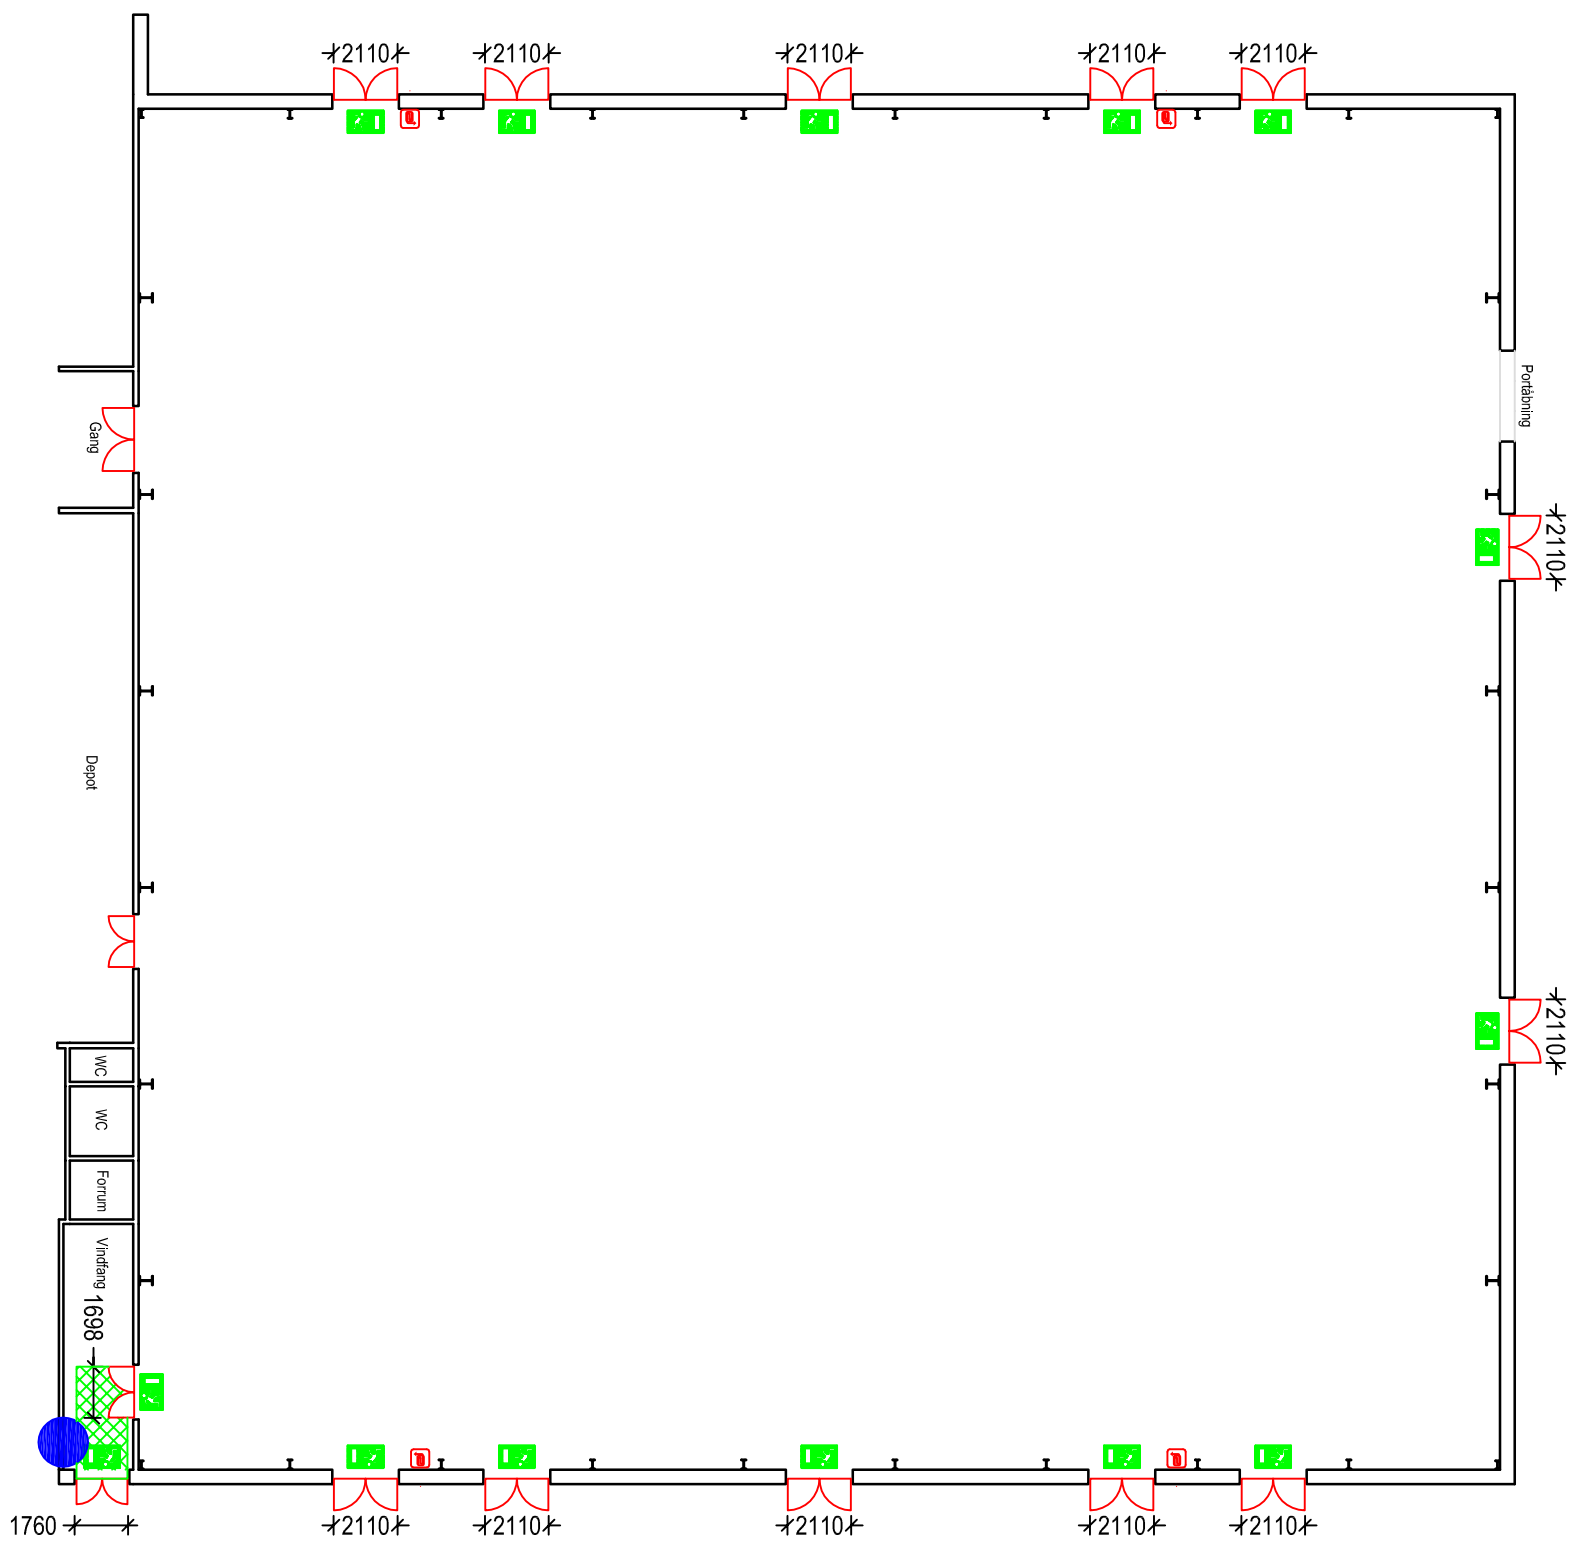

Park Verdia - Fiberhallen
 Thomas Morildsvej 11
 9800 Hjørring

Blank pladsfordelingsplan
 Fiberhallen - Stueplan
 Maks 3000 personer
 Mål: 1:250

Signaturforklaring	
	Her står du
	Flugtvej, min. 1,3m
	Nøddugang
	Flugtvejstretning
	Slangevinde