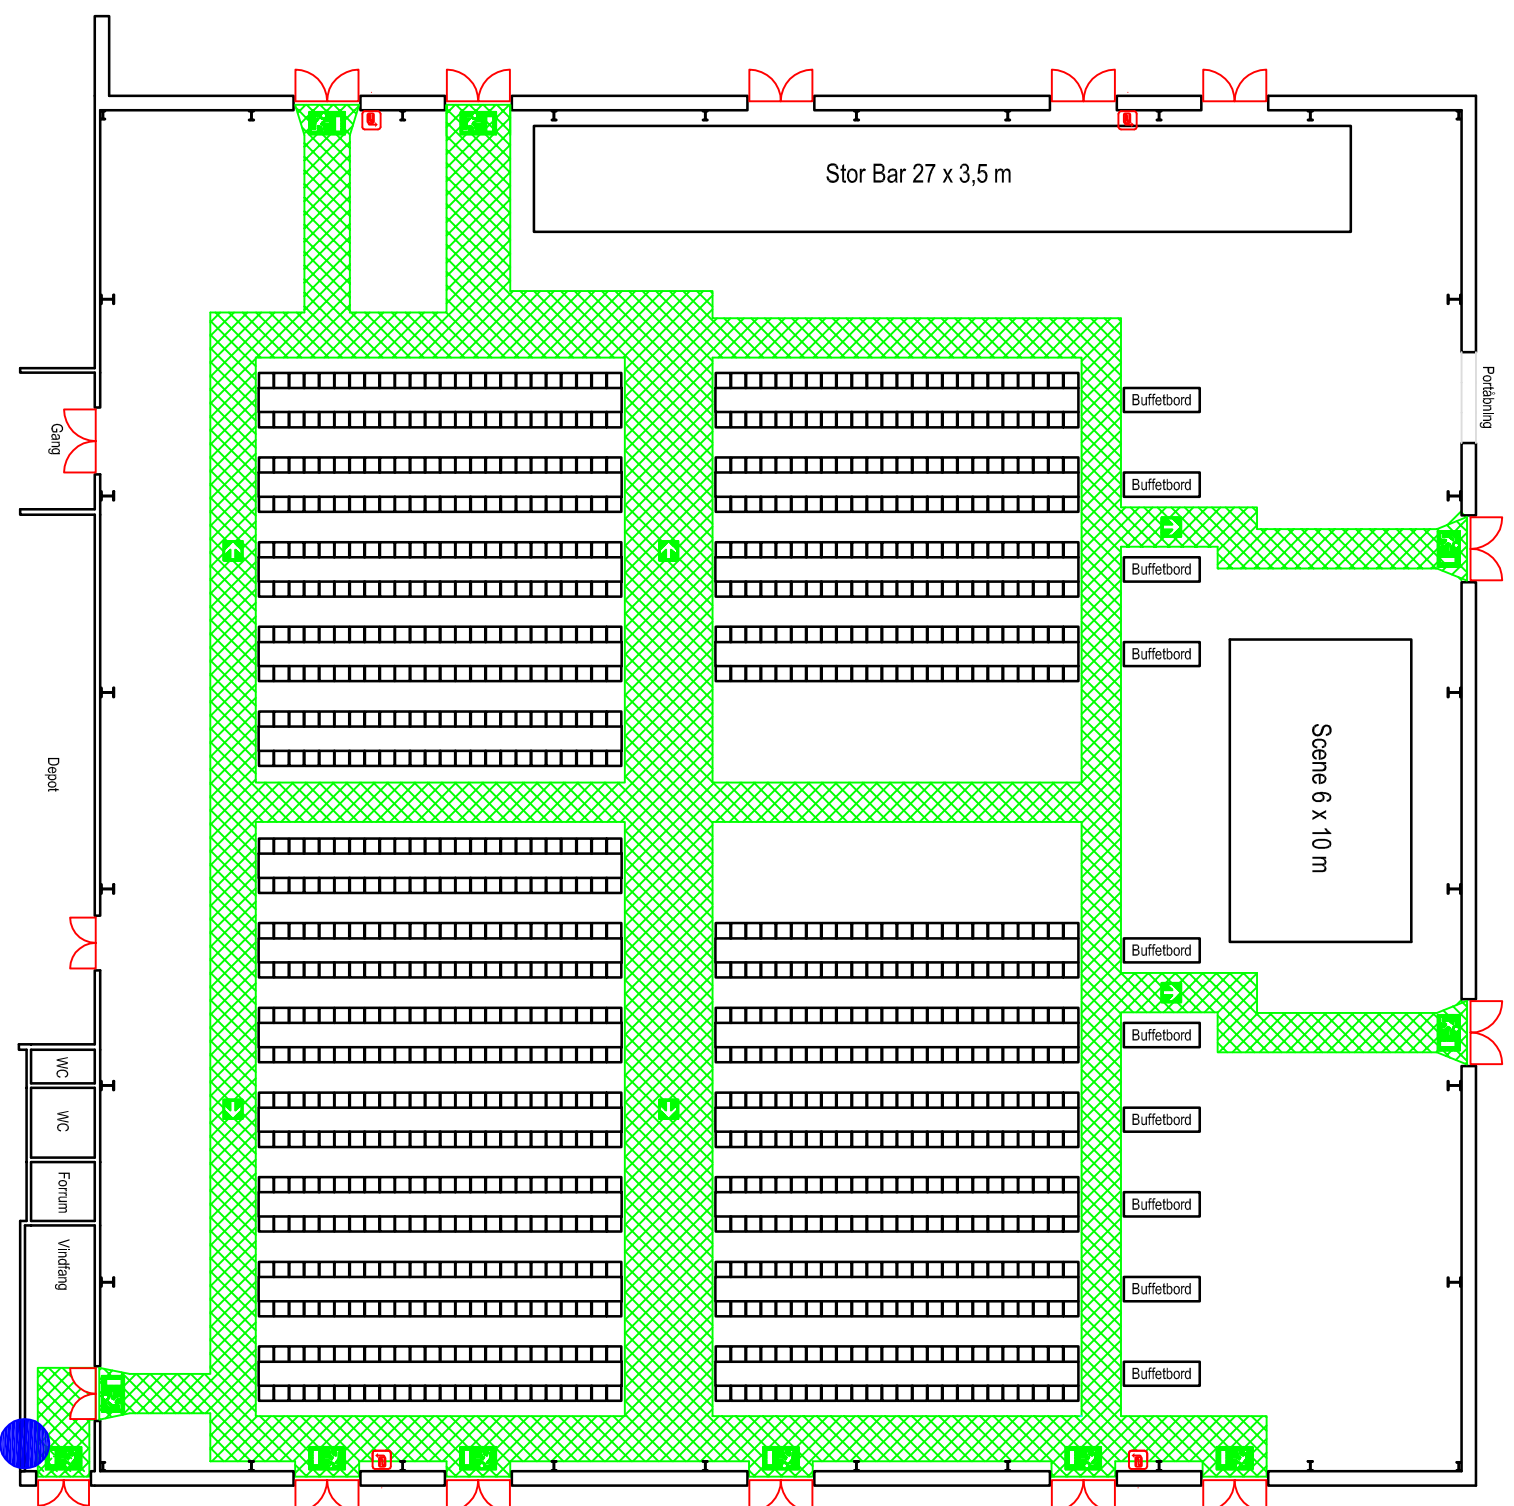

Park Vendia - Fiberhallen  
 Thomas Morildsvej 11  
 9800 Hjørring

Pladsfordelingsplan 2  
 Bordopstilling i Fiberhallen - Stueplan  
 1056 pladser  
 Målt: 1:250

Signaturforklaring	
	Her står du
	Flugtvej, min. 1,3m
	Nøddgang
	Flugtvejstretning
	Slangevinde