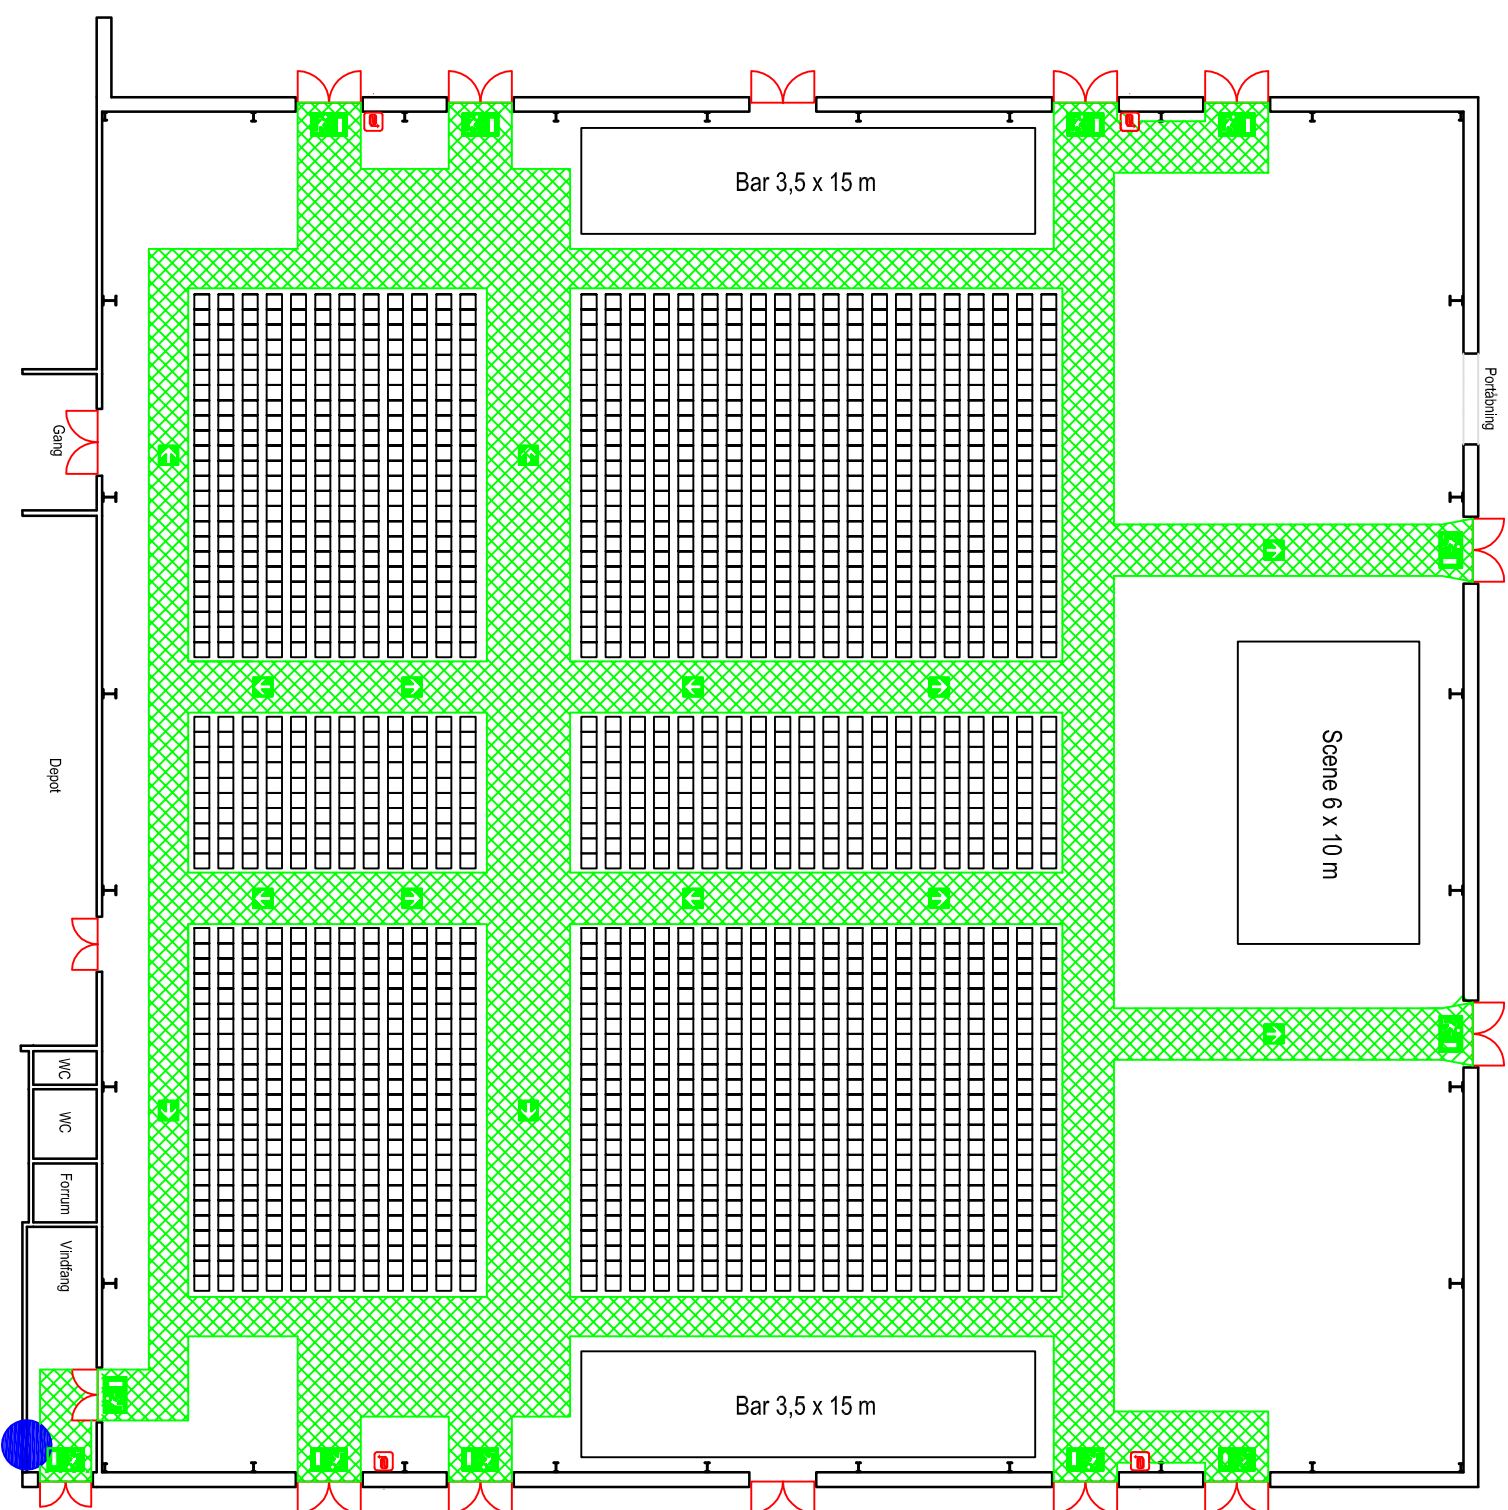

Park Vendia - Fiberhallen
Thomas Moridsvej 11
9800 Hjørring

Pladsfordelingsplan 6
Stoleopstilling Fiberhallen - Stueplan
1856 pladser
Mål: 1:250

Signaturforklaring	
	Her står du
	Flugtvej, min. 1,3m
	Nøddgang
	Flugtvejstrøring
	Slangevinde