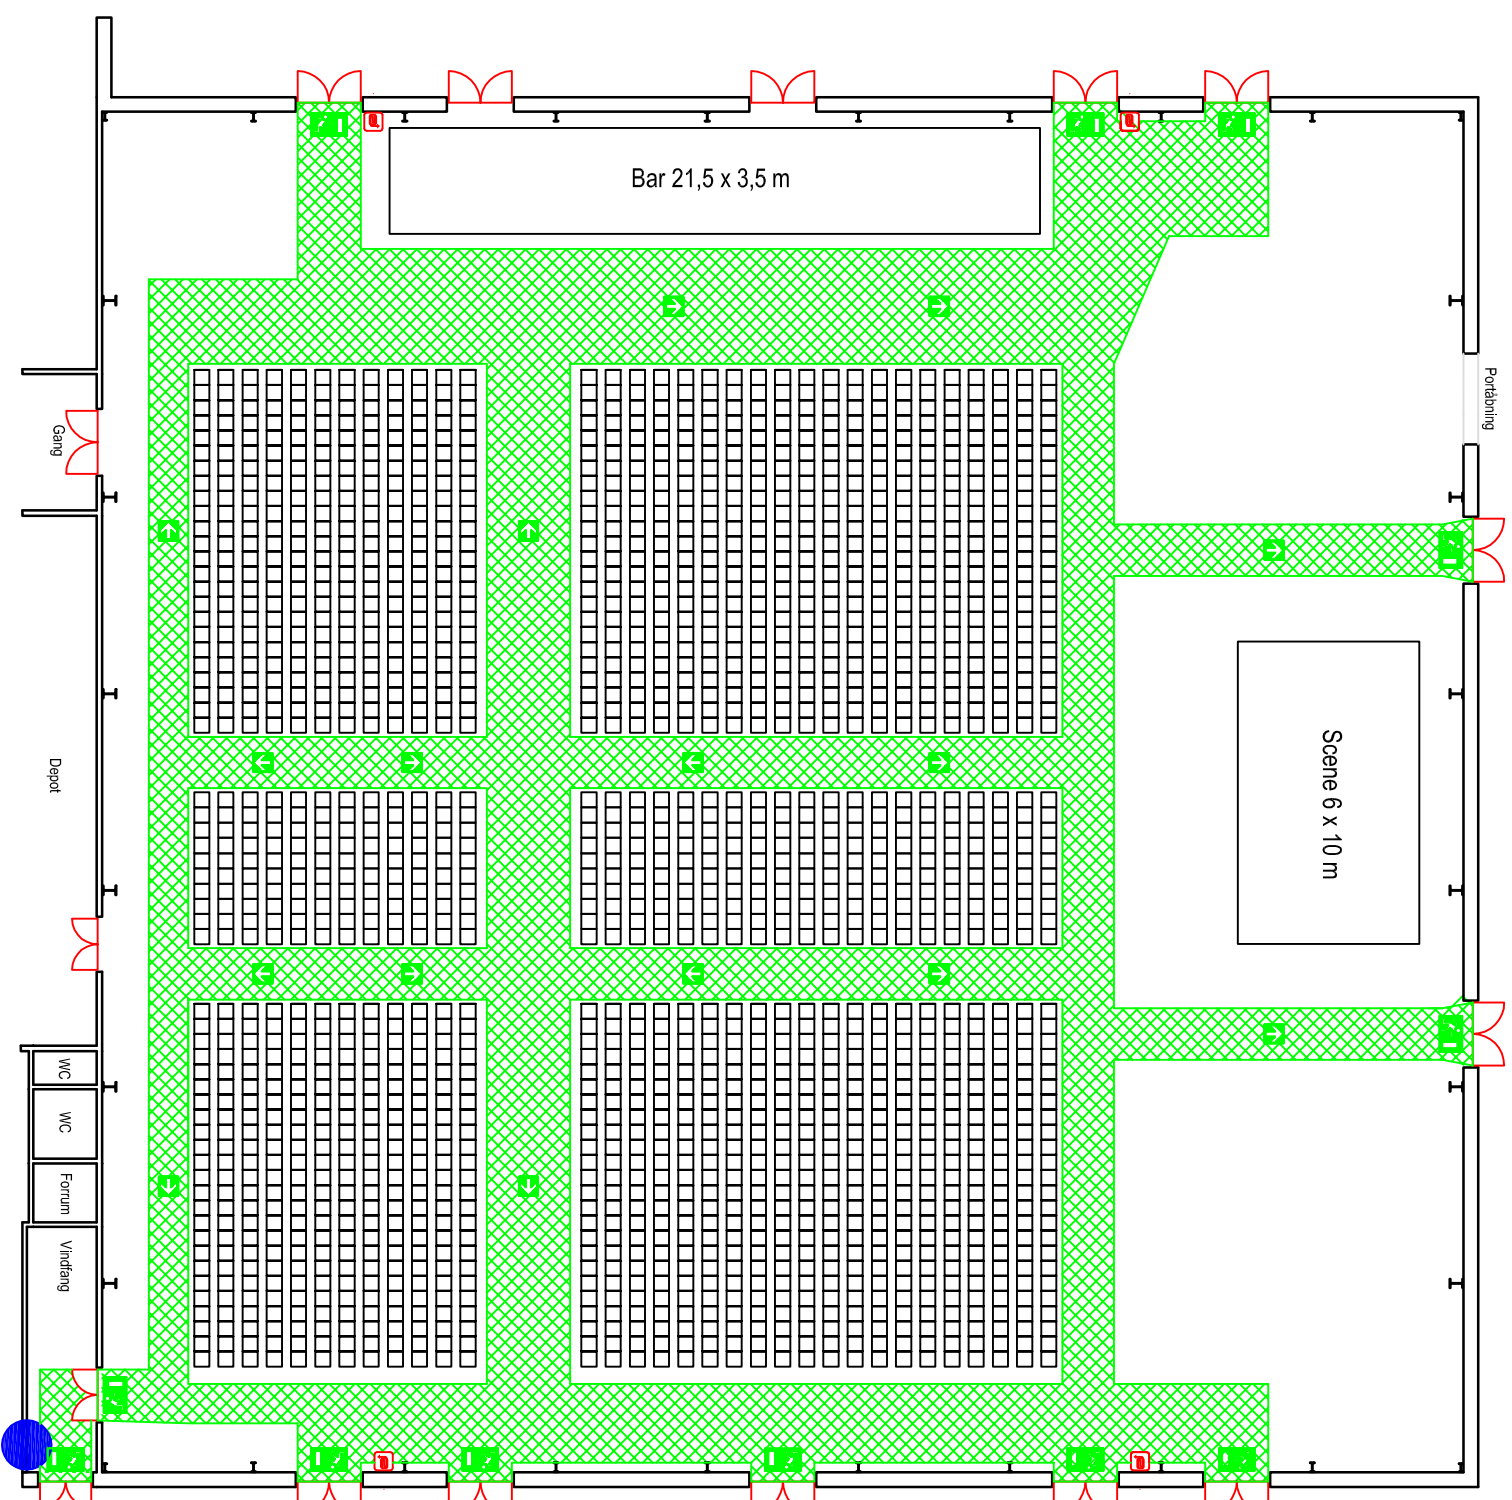

Park Vendia - Fiberhallen  
Thomas Morildsvej 11  
9800 Hjørring

Pladsfordelingsplan 7  
Stoleopsstilling Fiberhallen - Stueplan  
1856 pladser  
Mål: 1:250

Signaturforklaring	
	Her står du
	Flugtvej, min. 1,3m
	Nøddgang
	Flugtvejstretning
	Slangevinde