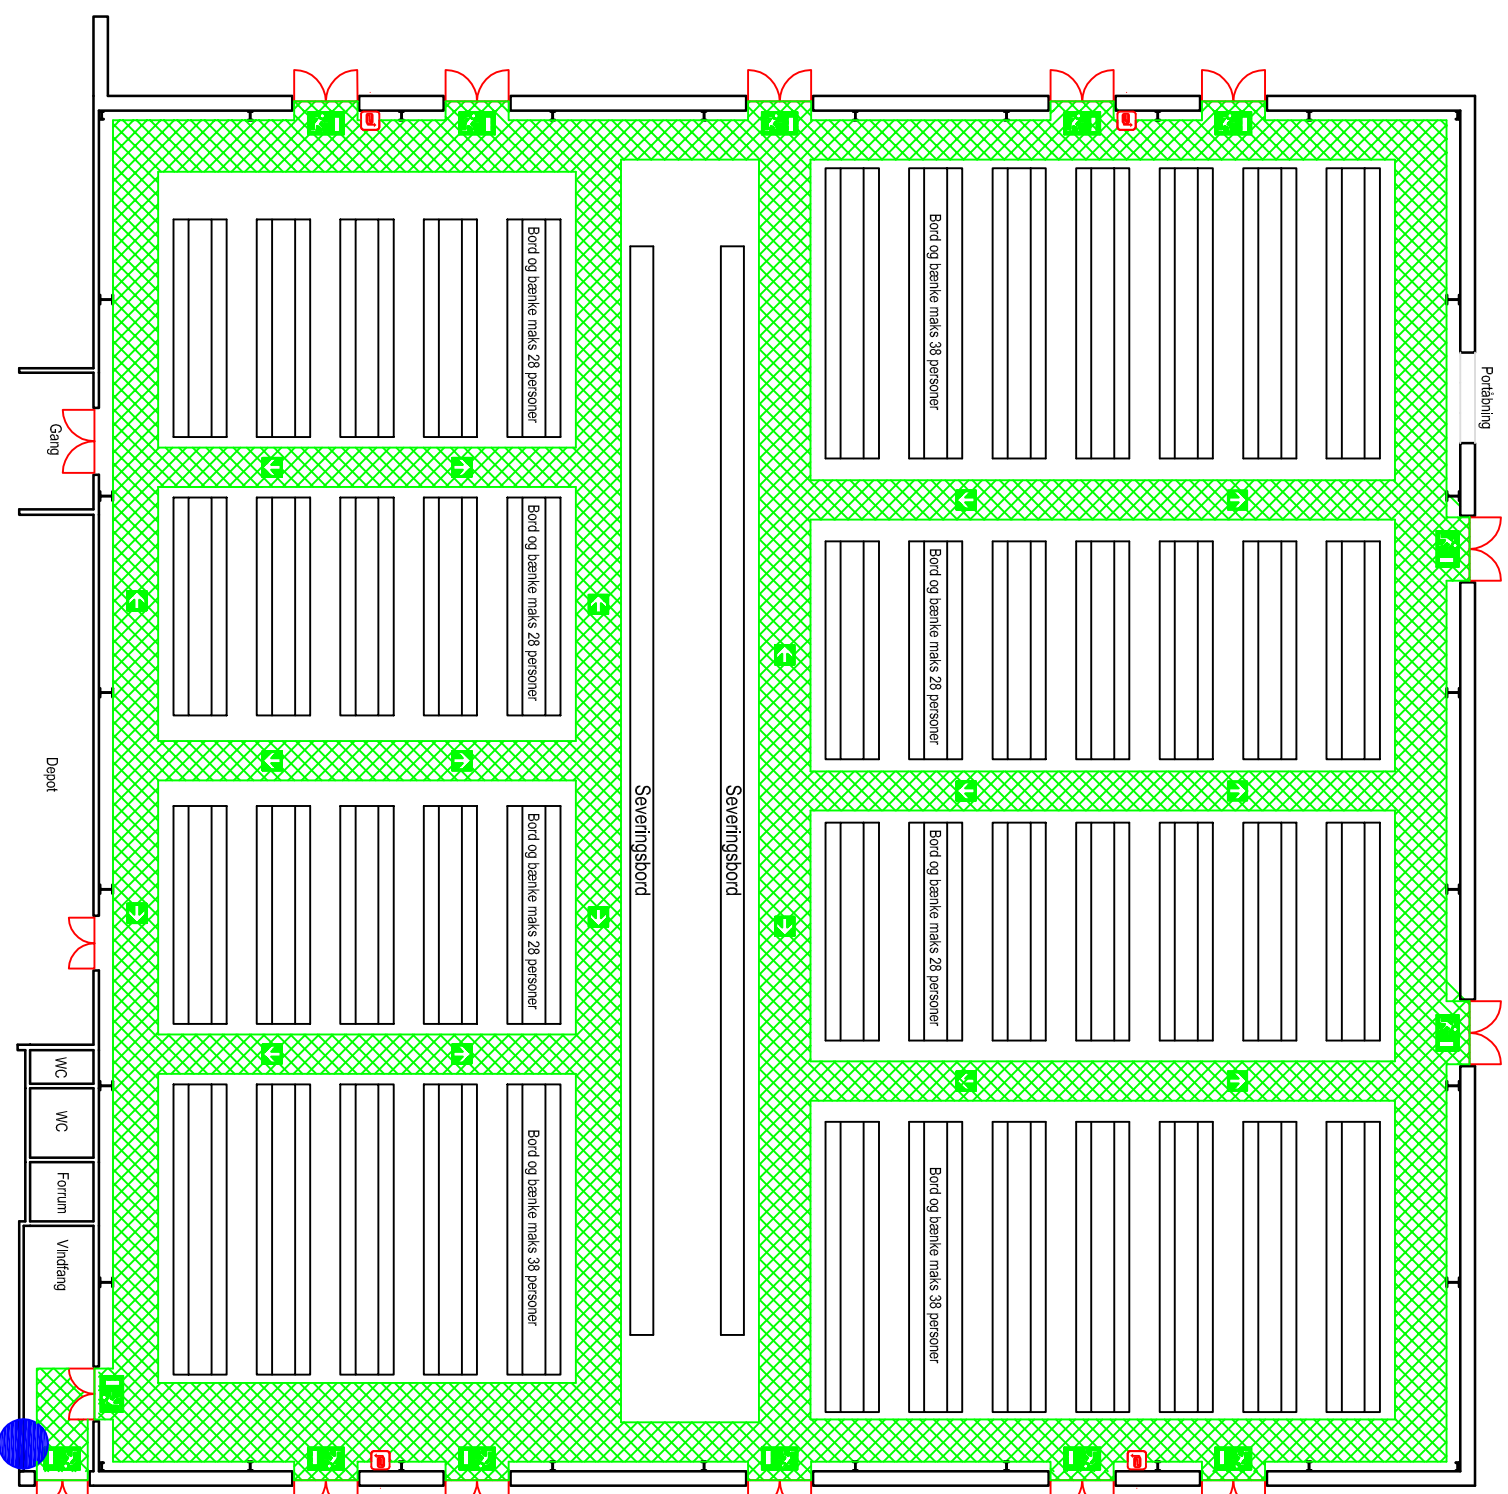

Park Vendia - Fiberhallen
 Thomas Morildsvej 11
 9800 Hjørring

Pladsfordelingsplan 10
 Bordopstilling Fiberhallen - Stueplan
 1534 pladser
 Mål: 1:250

Signaturforklaring	
	Her står du
	Flugtvej, min. 1,3m
	Nøddugang
	Flugtvejstrøring
	Slangevinde