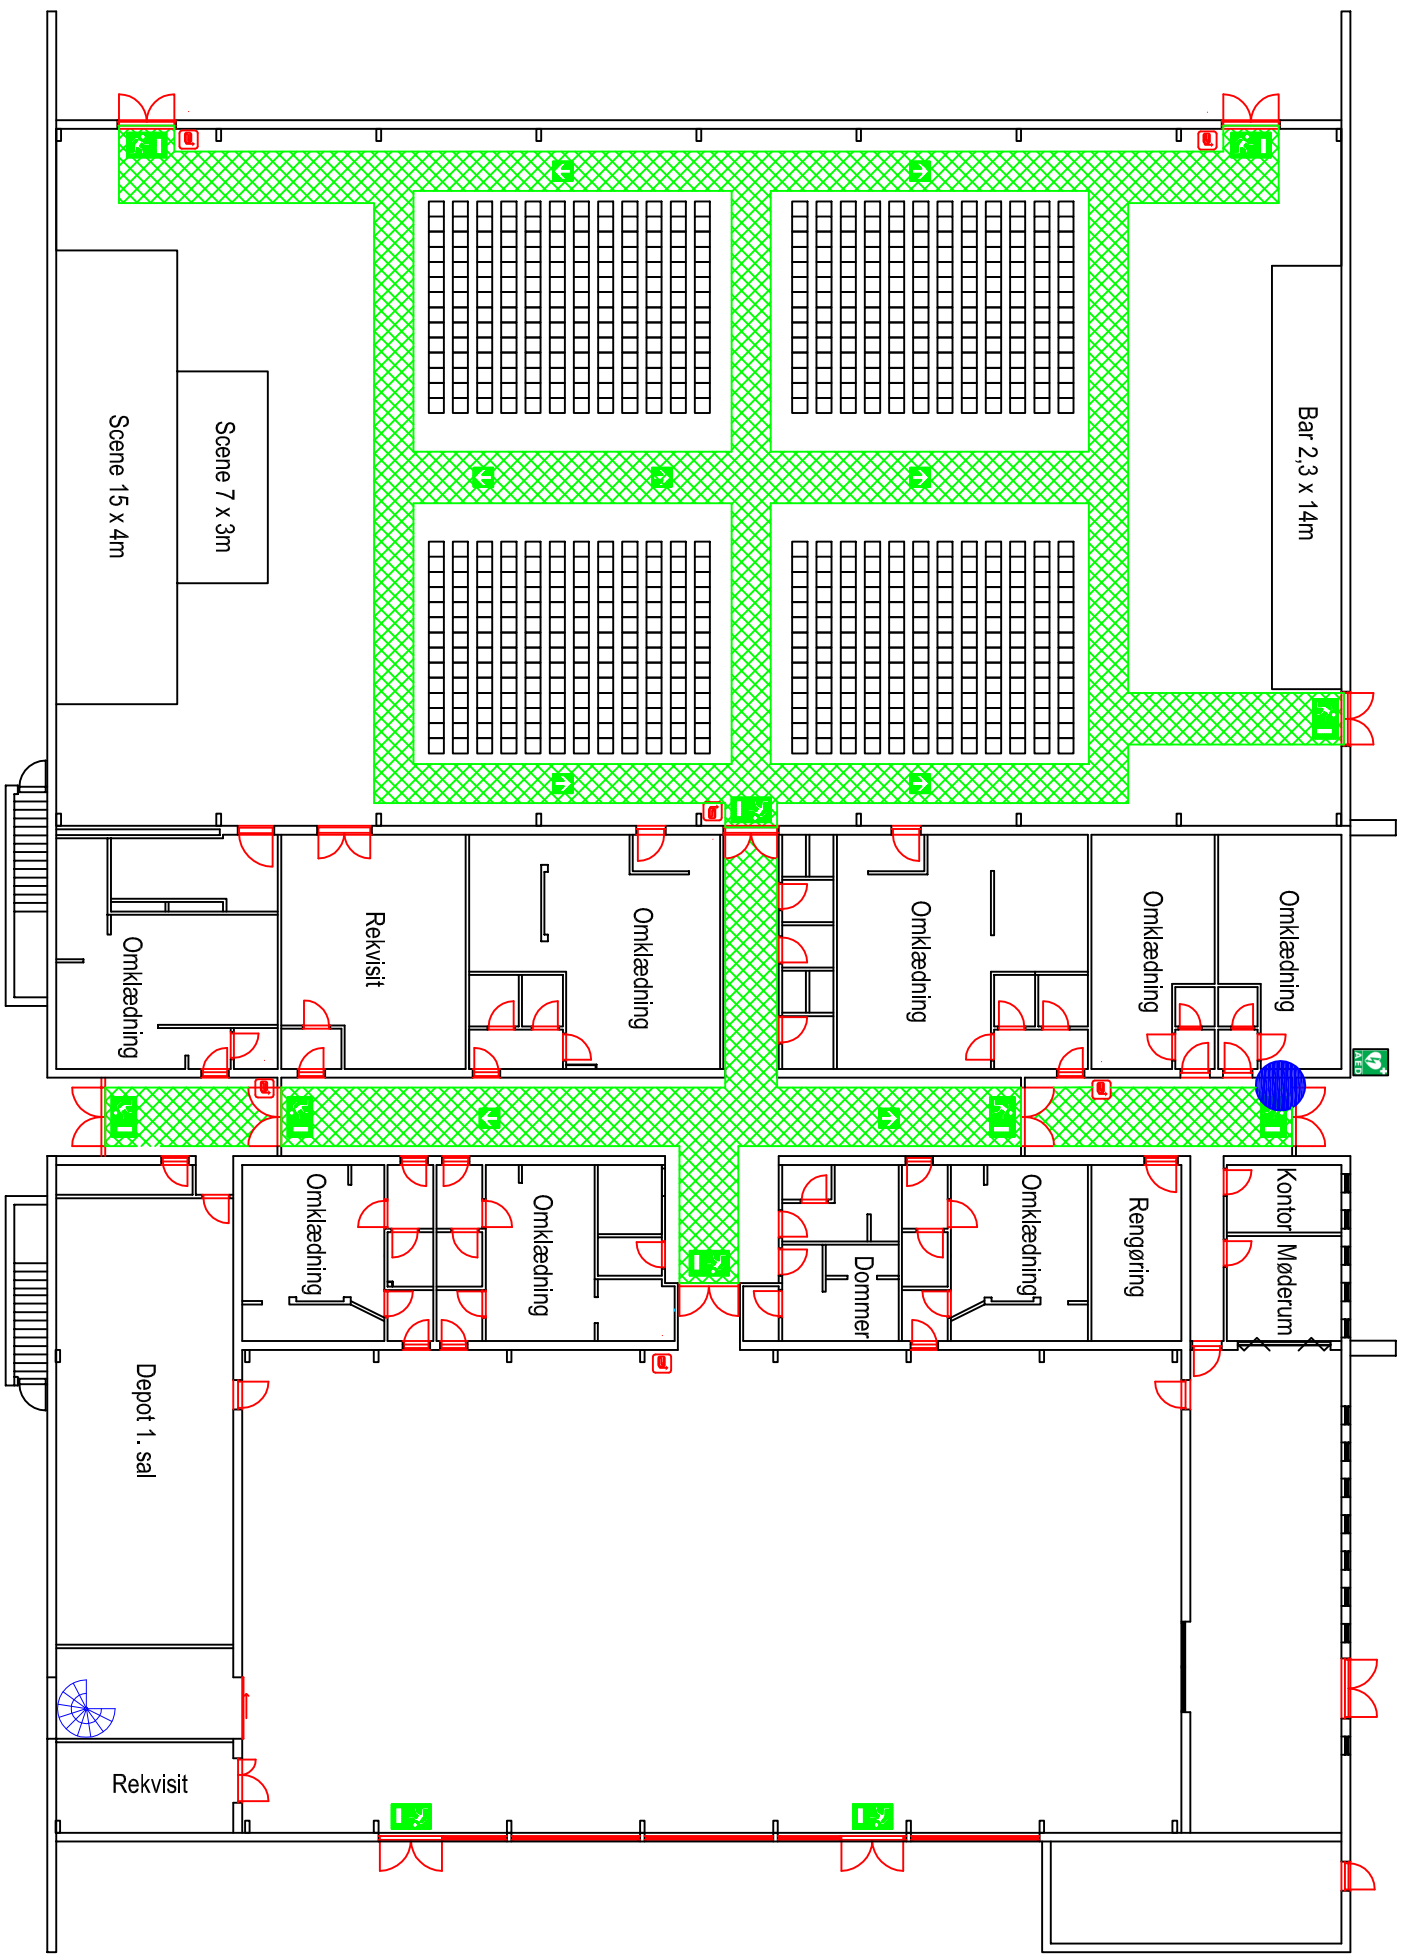

Højene Hallen  
 Vellingshøjvej 380B  
 9800 Hjørring

Pladsfordelingsplan 4  
 Stole opstilling i Højene Hallen - Stueplan  
 672 pladser  
 Mål: 1:250

	Signaturforklaring
	Her står du
	Flugtvej, min. 1,3m
	Nødudgang
	Flugtvejsretning
	Slangevinde
	AED - Hjertestarter