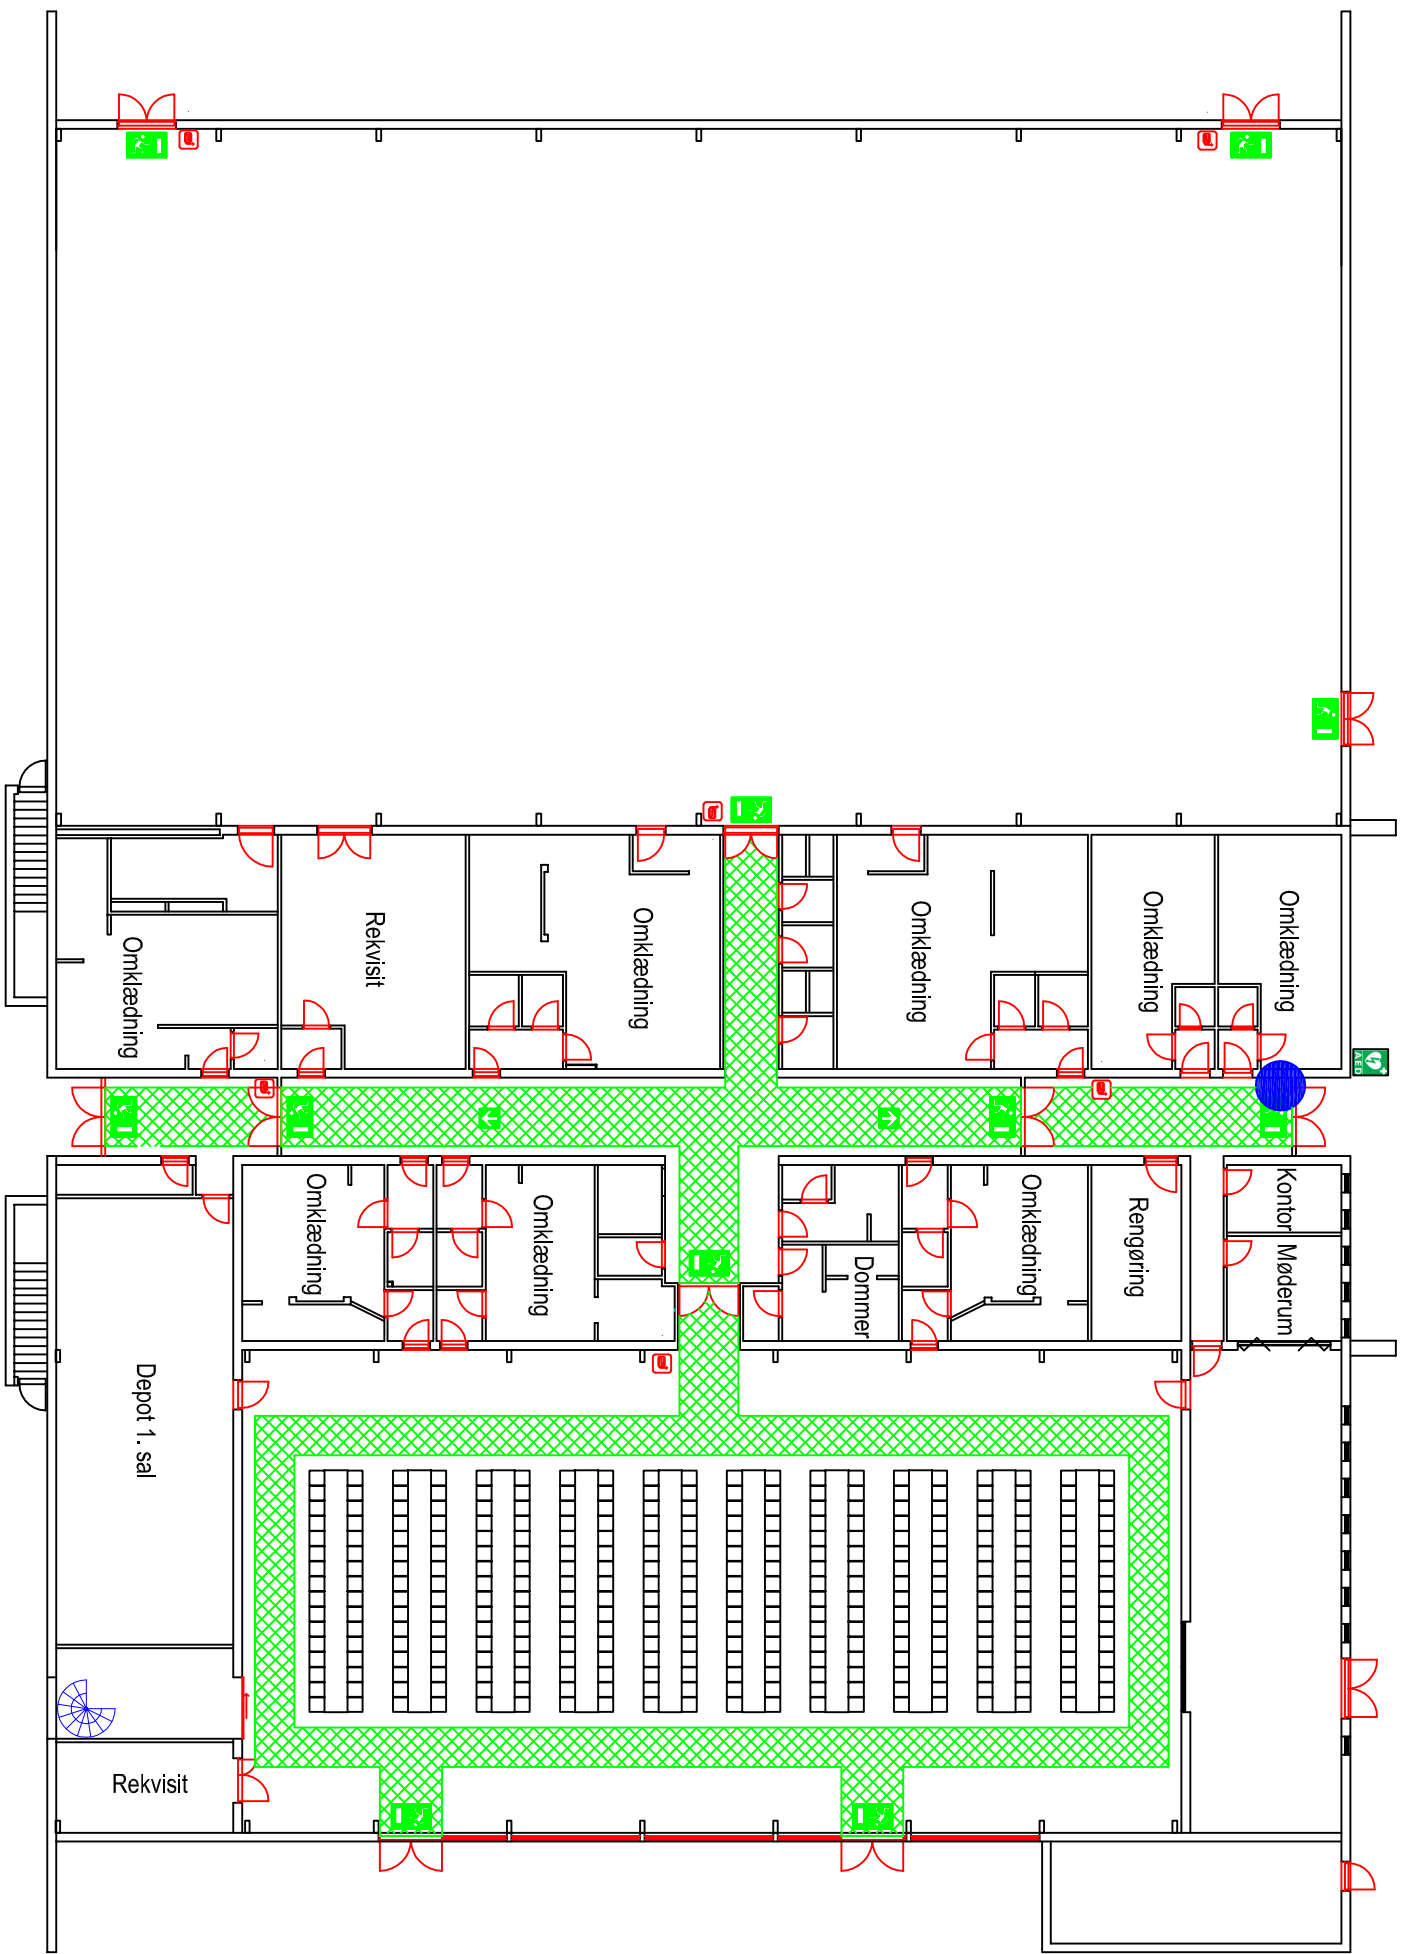

Højene Hallen  
 Vellingshøjvej 380B  
 9800 Hjørring

Pladsfordelingsplan 5  
 Stole opstilling i Højene Hallen - Stueplan  
 320 pladser  
 Mål: 1:250

	Her står du
	Flugtvej, min 1,3m
	Nødudgang
	Flugtvejsretning
	Slangevinde
	AED - Hjertestarter