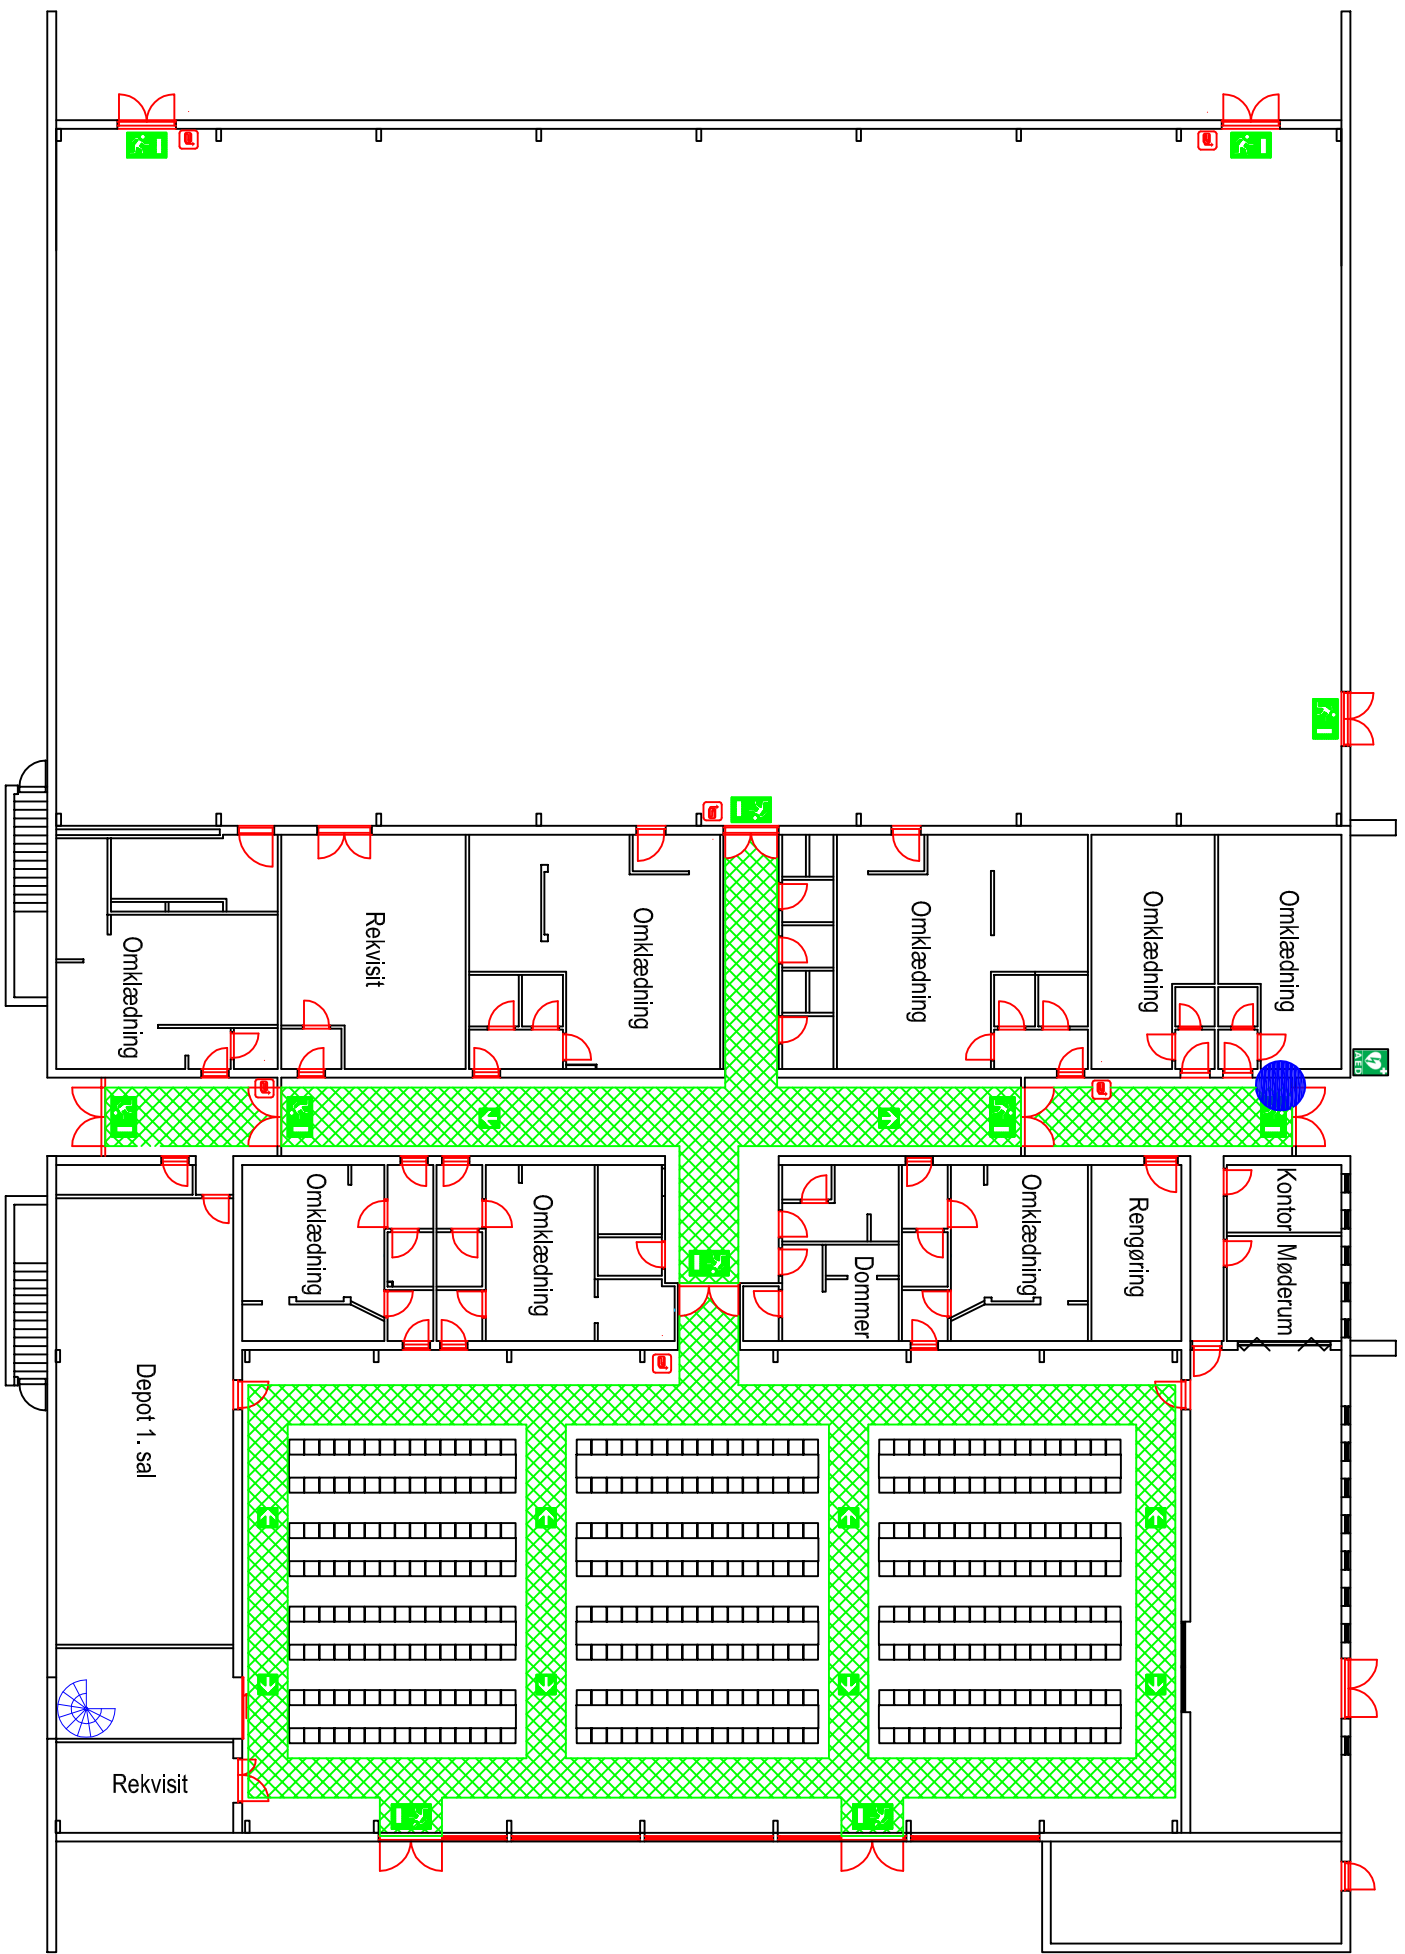

Højene Hallen
 Vellingshøjvej 380B
 9800 Hjørring

Pladsfordelingsplan 6
 Stole opstilling i Højene Hallen - Stueplan
 376 pladser
 Mål: 1:250

	Signaturforklaring
	Her står du
	Flugtvej, min. 1,3m
	Nødudgang
	Flugtvejsretning
	Slangevinde
	AED - Hjertestarter