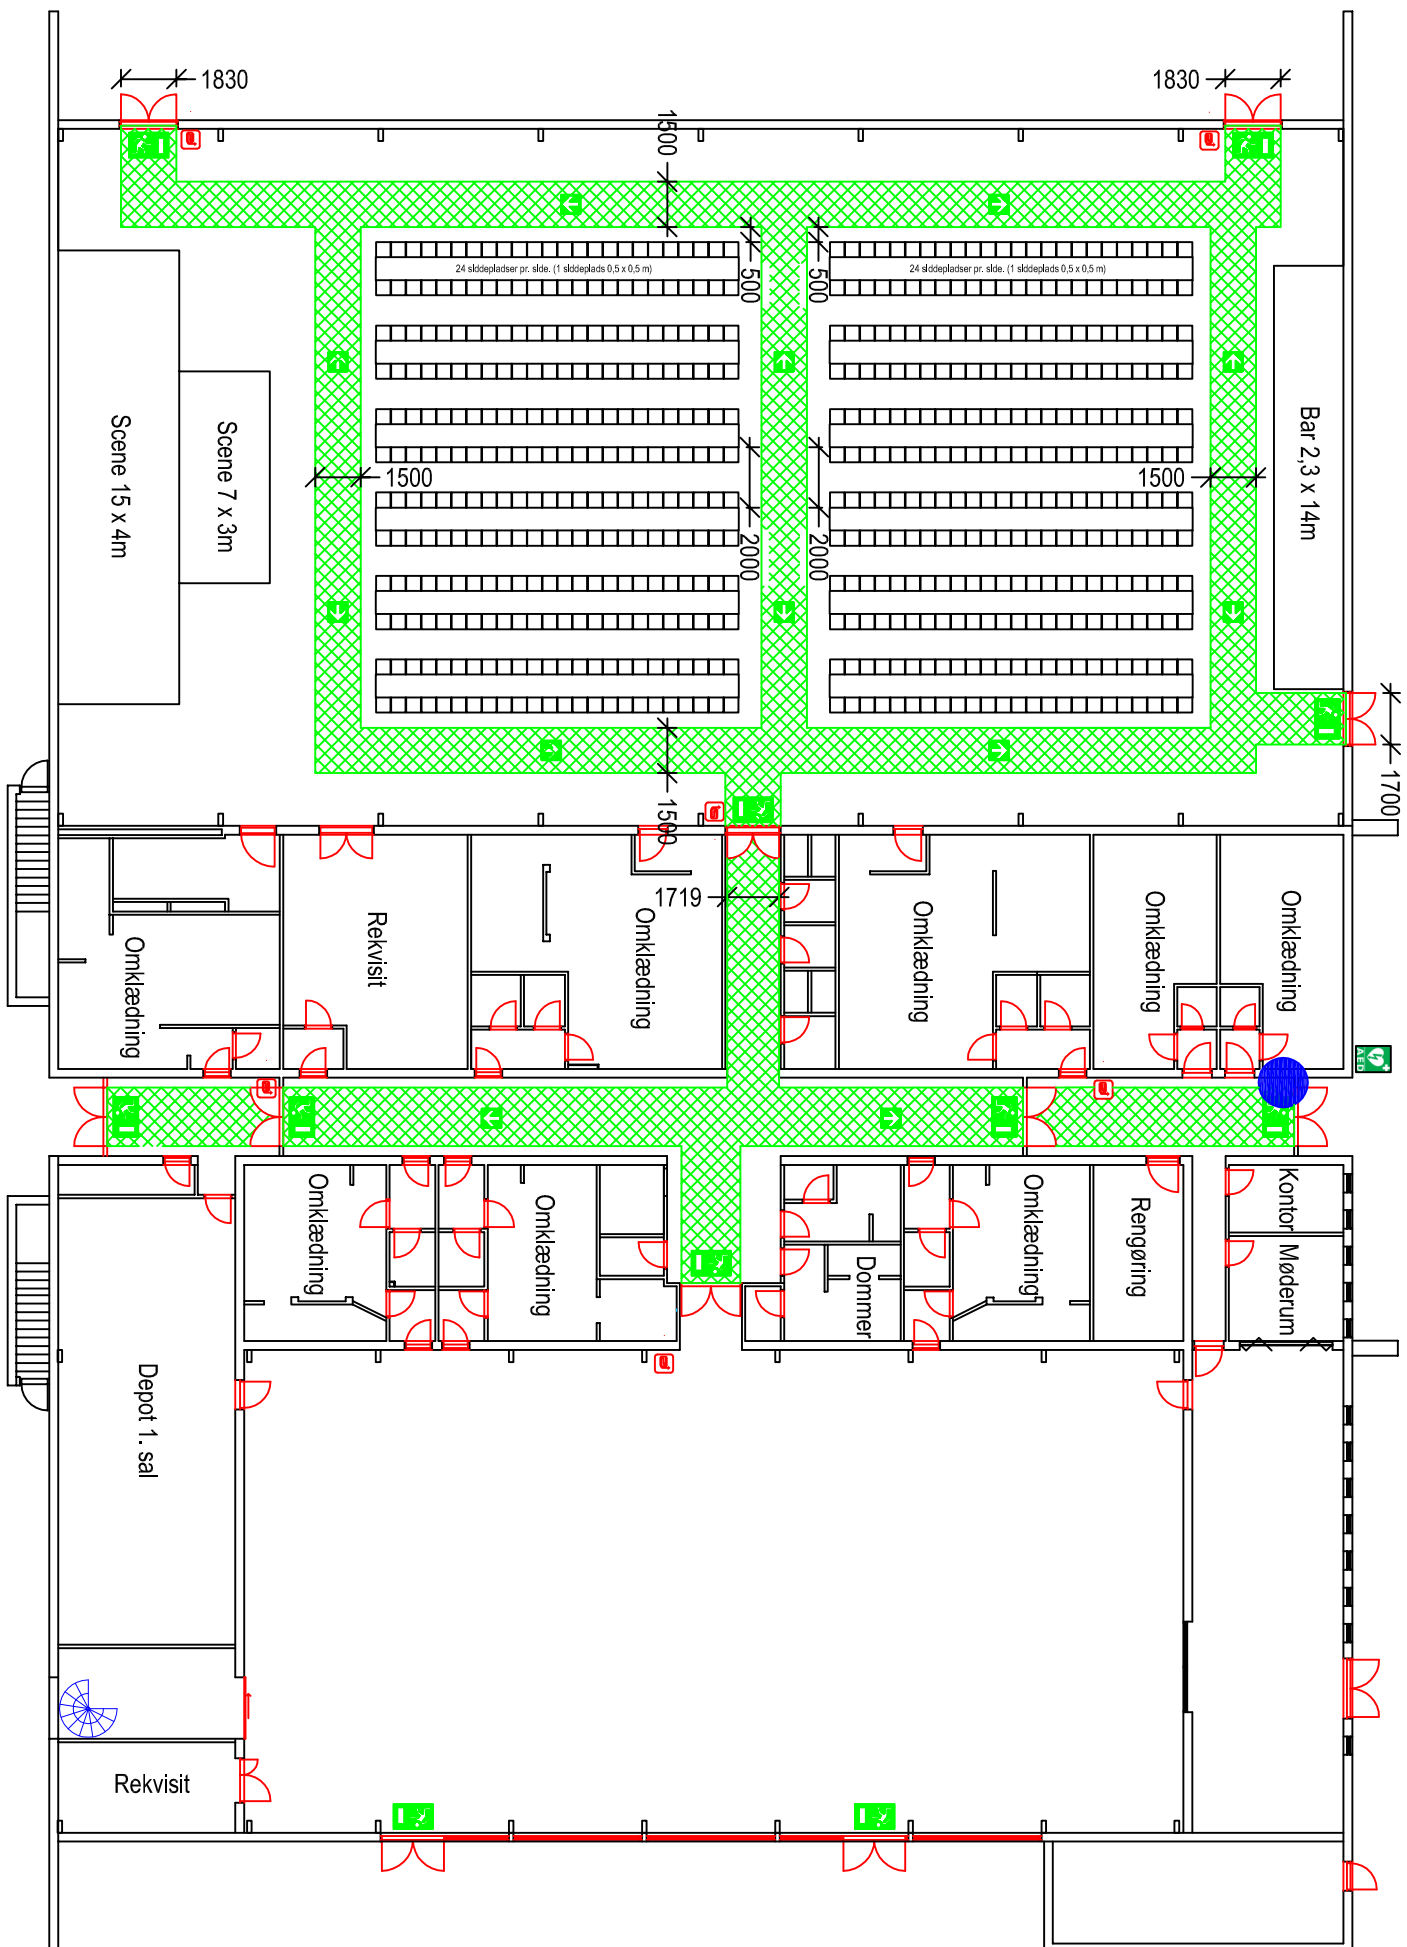

Højene Hallen
 Vellingshøjvej 380B
 9800 Hjørring

Pladsfordelingsplan 2
 Koncert opstilling i Højene Hallen - Stueplan
 576 pladser
 Mål: 1:250

Signaturforklaring	
	Her står du
	Flugtvej, min. 1,3m
	Nødudgang
	Flugtvejsretning
	Slangevinde
	AED - Hjertestarter