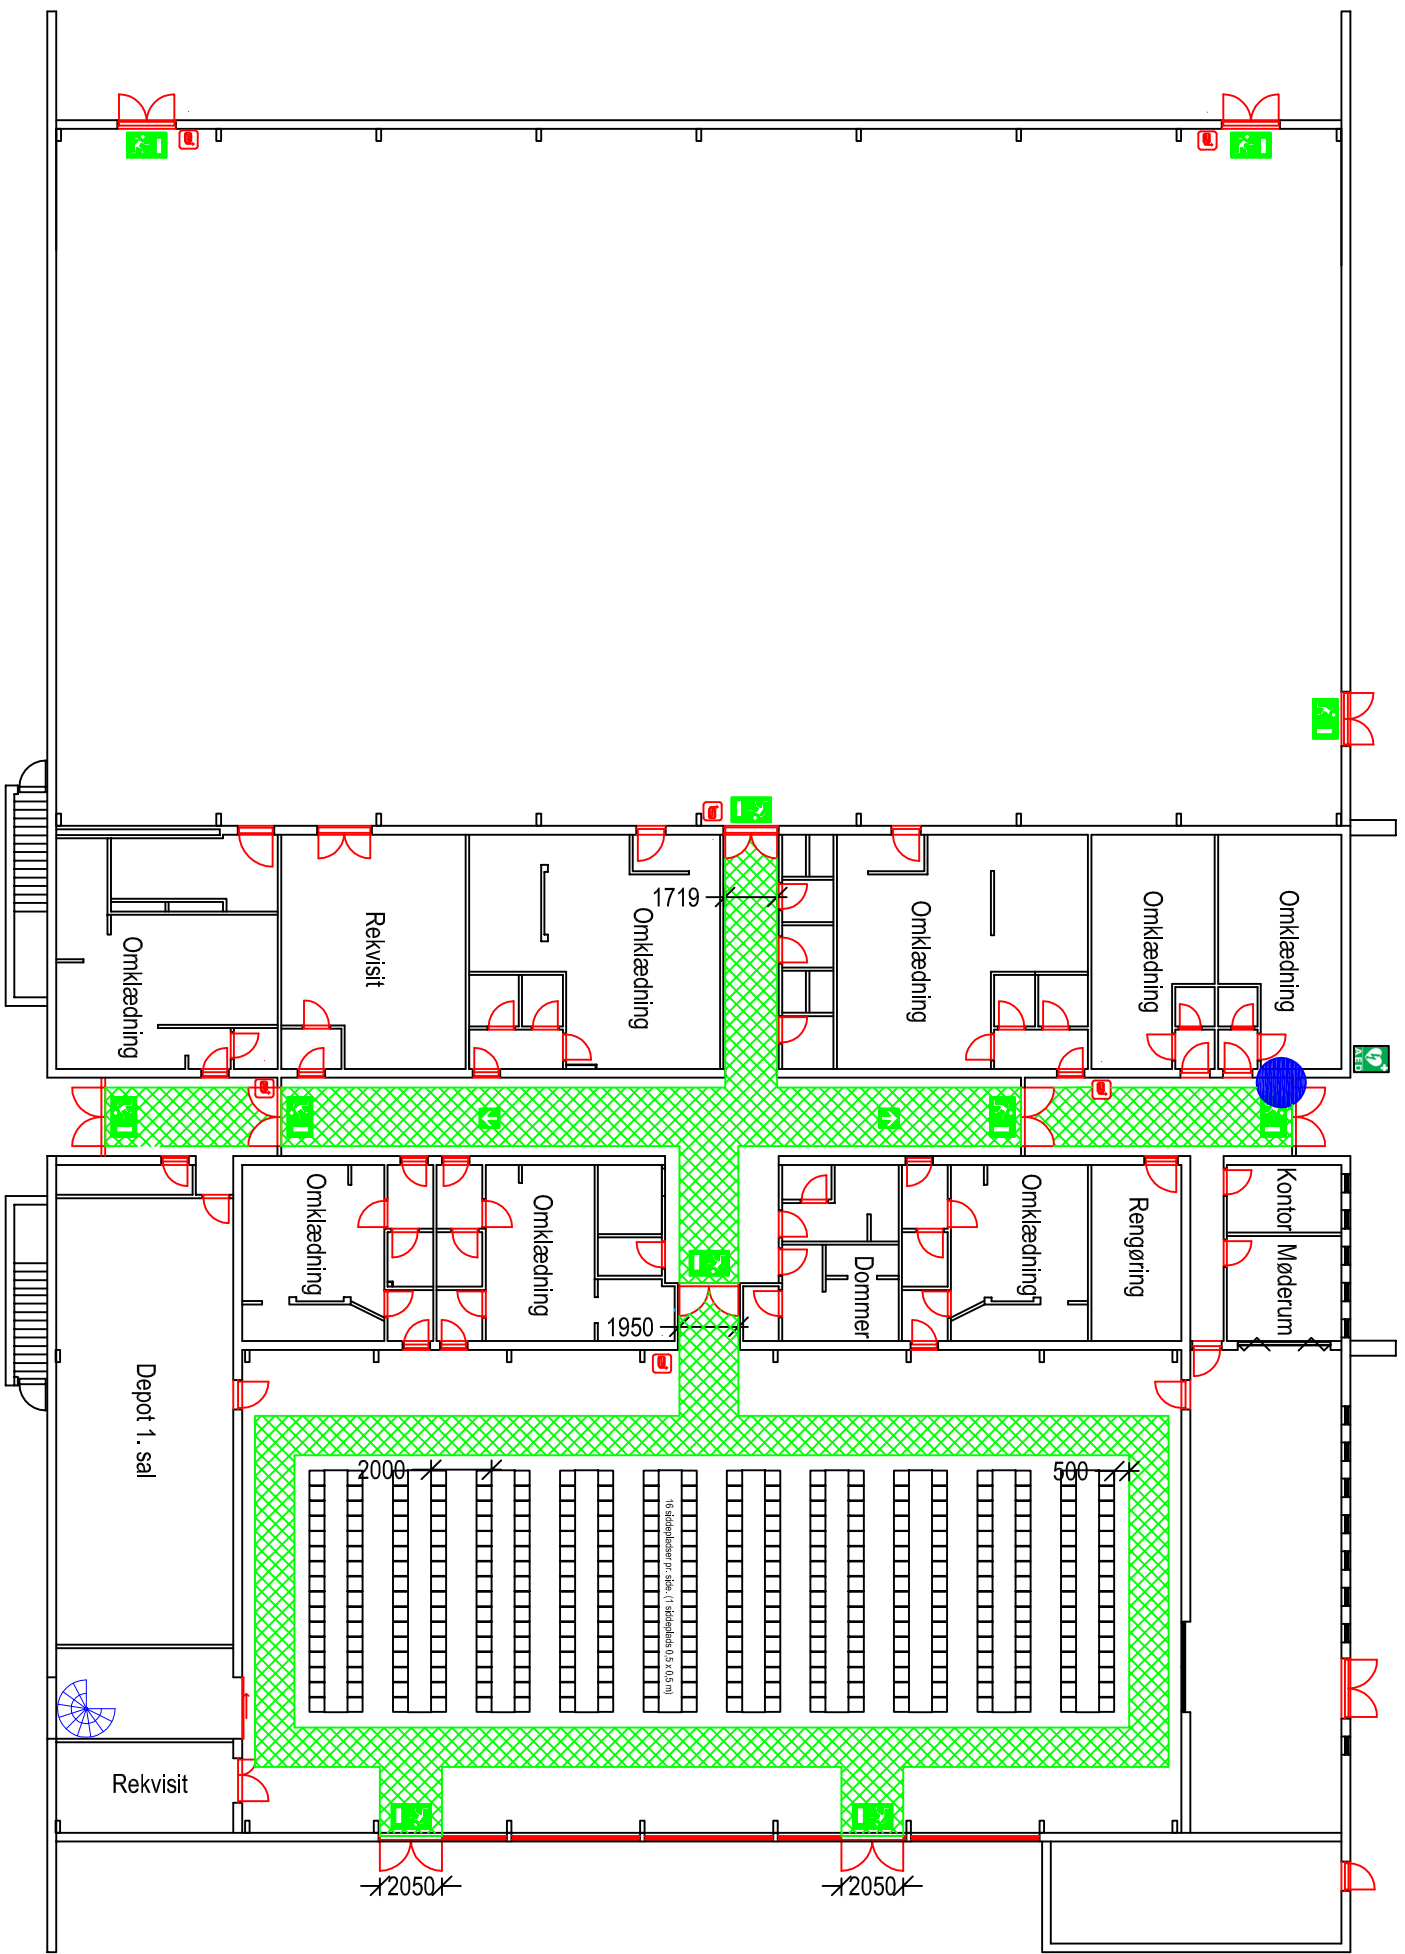

Højene Hallen
 Vellingshøjvej 380B
 9800 Hjørring

Pladsfordelingsplan 5
 Stole opstilling i Højene Hallen - Stueplan
 320 pladser
 Mål: 1:250

	Signaturforklaring
	Her står du
	Flugtvej, min 1,3m
	Nødudgang
	Flugtvejsretning
	Slangevinde
	AED - Hjertestarter