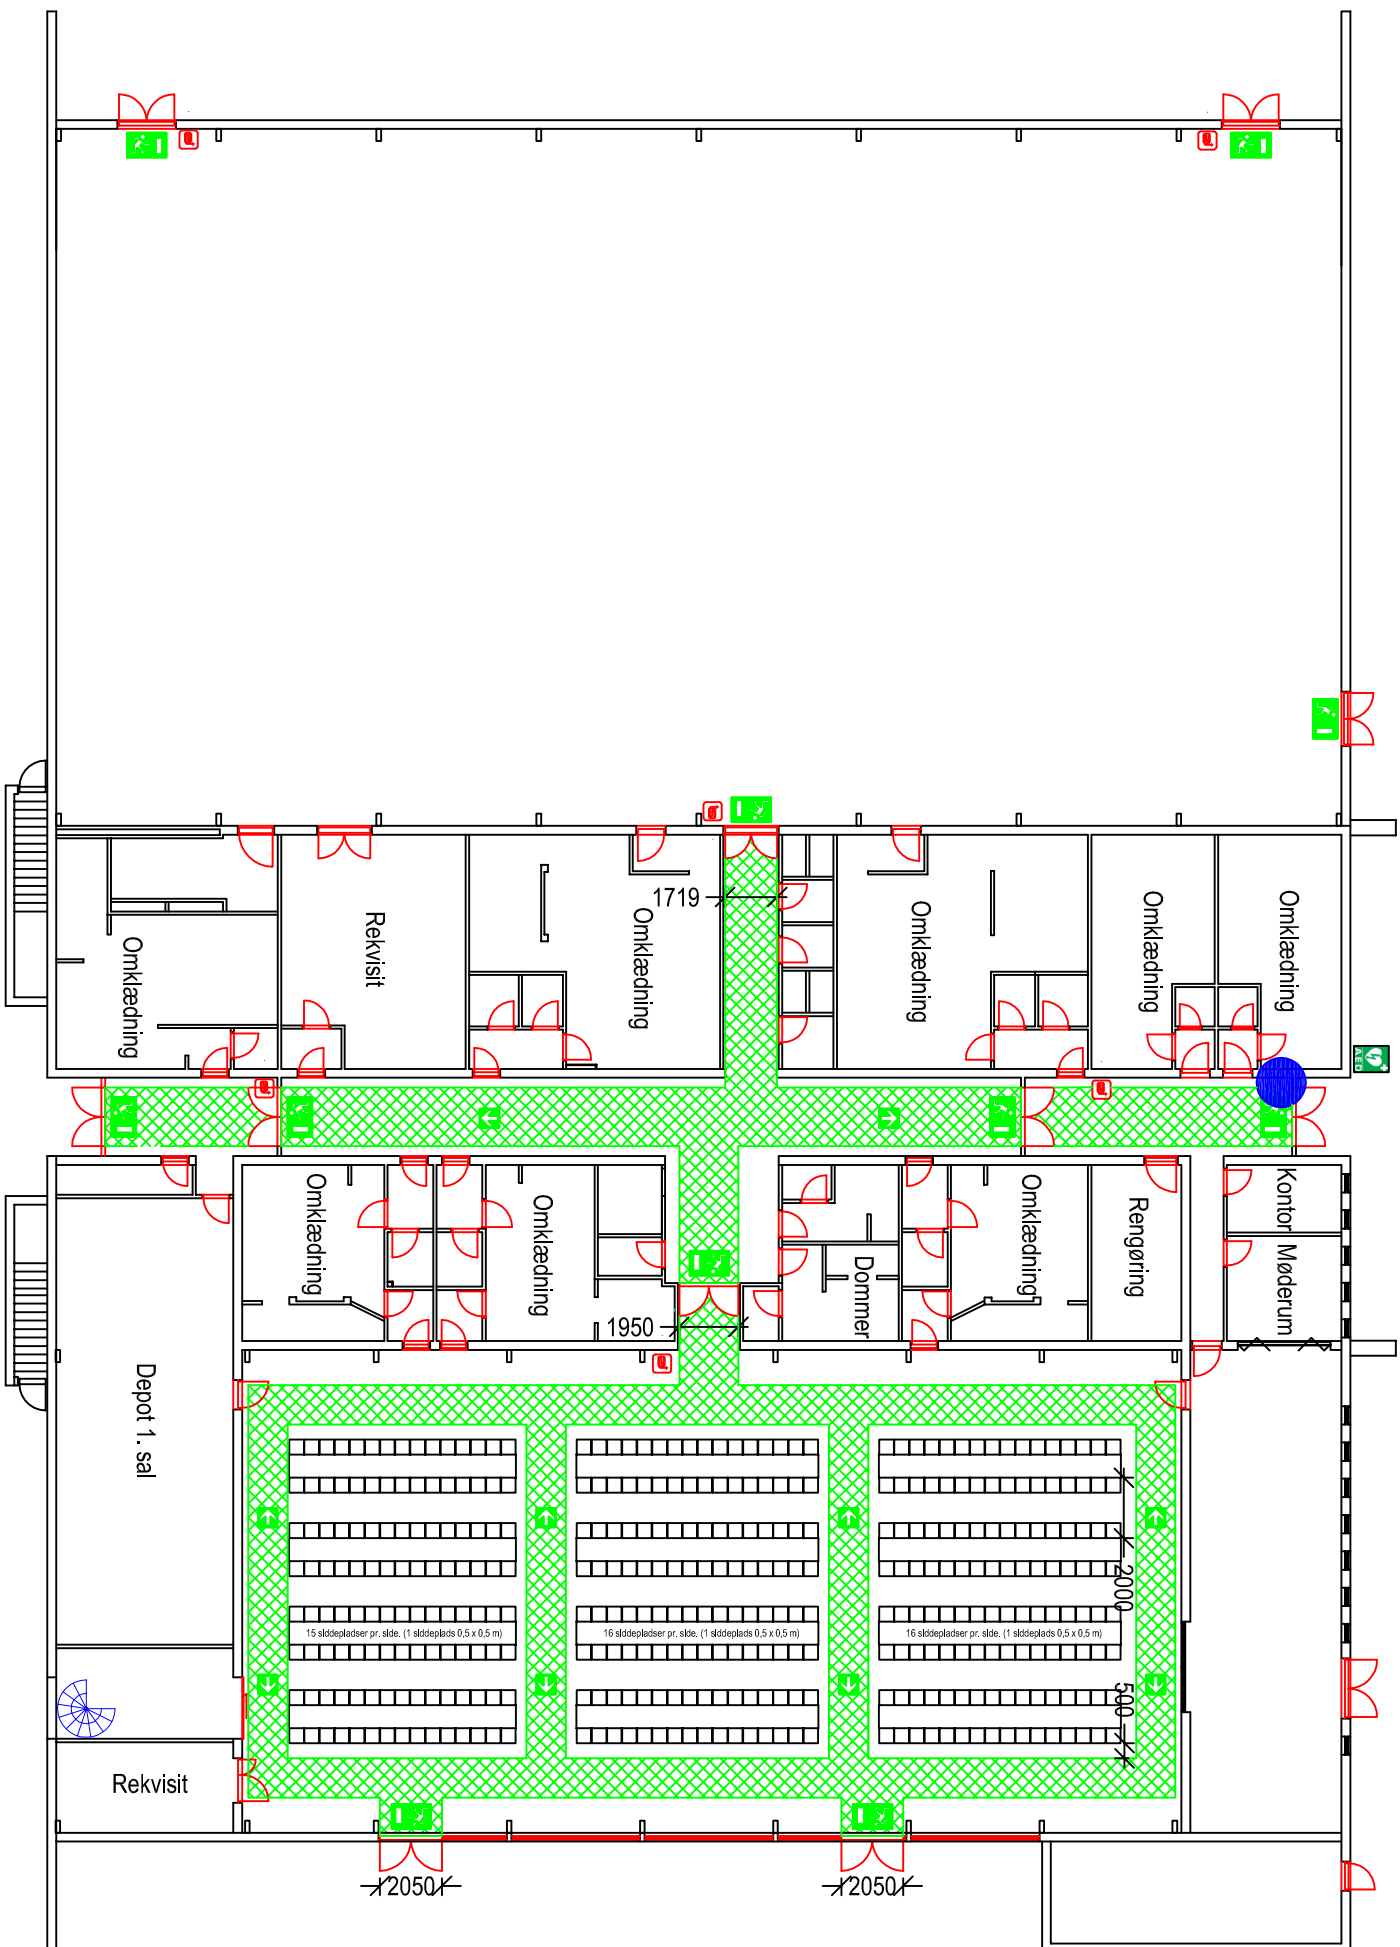

Højene Hallen
 Vellingshøjvej 380B
 9800 Hjørring

Pladsfordelingsplan 6
 Stole opstilling i Højene Hallen - Stueplan
 376 pladser
 Mål: 1:250

| Signaturforklaring | |
|--------------------|---------------------|
| | Her står du |
| | Flugtvej, min. 1,3m |
| | Nøddugang |
| | Flugtvejsretning |
| | Slangevinde |
| | AED - Hjertestarter |