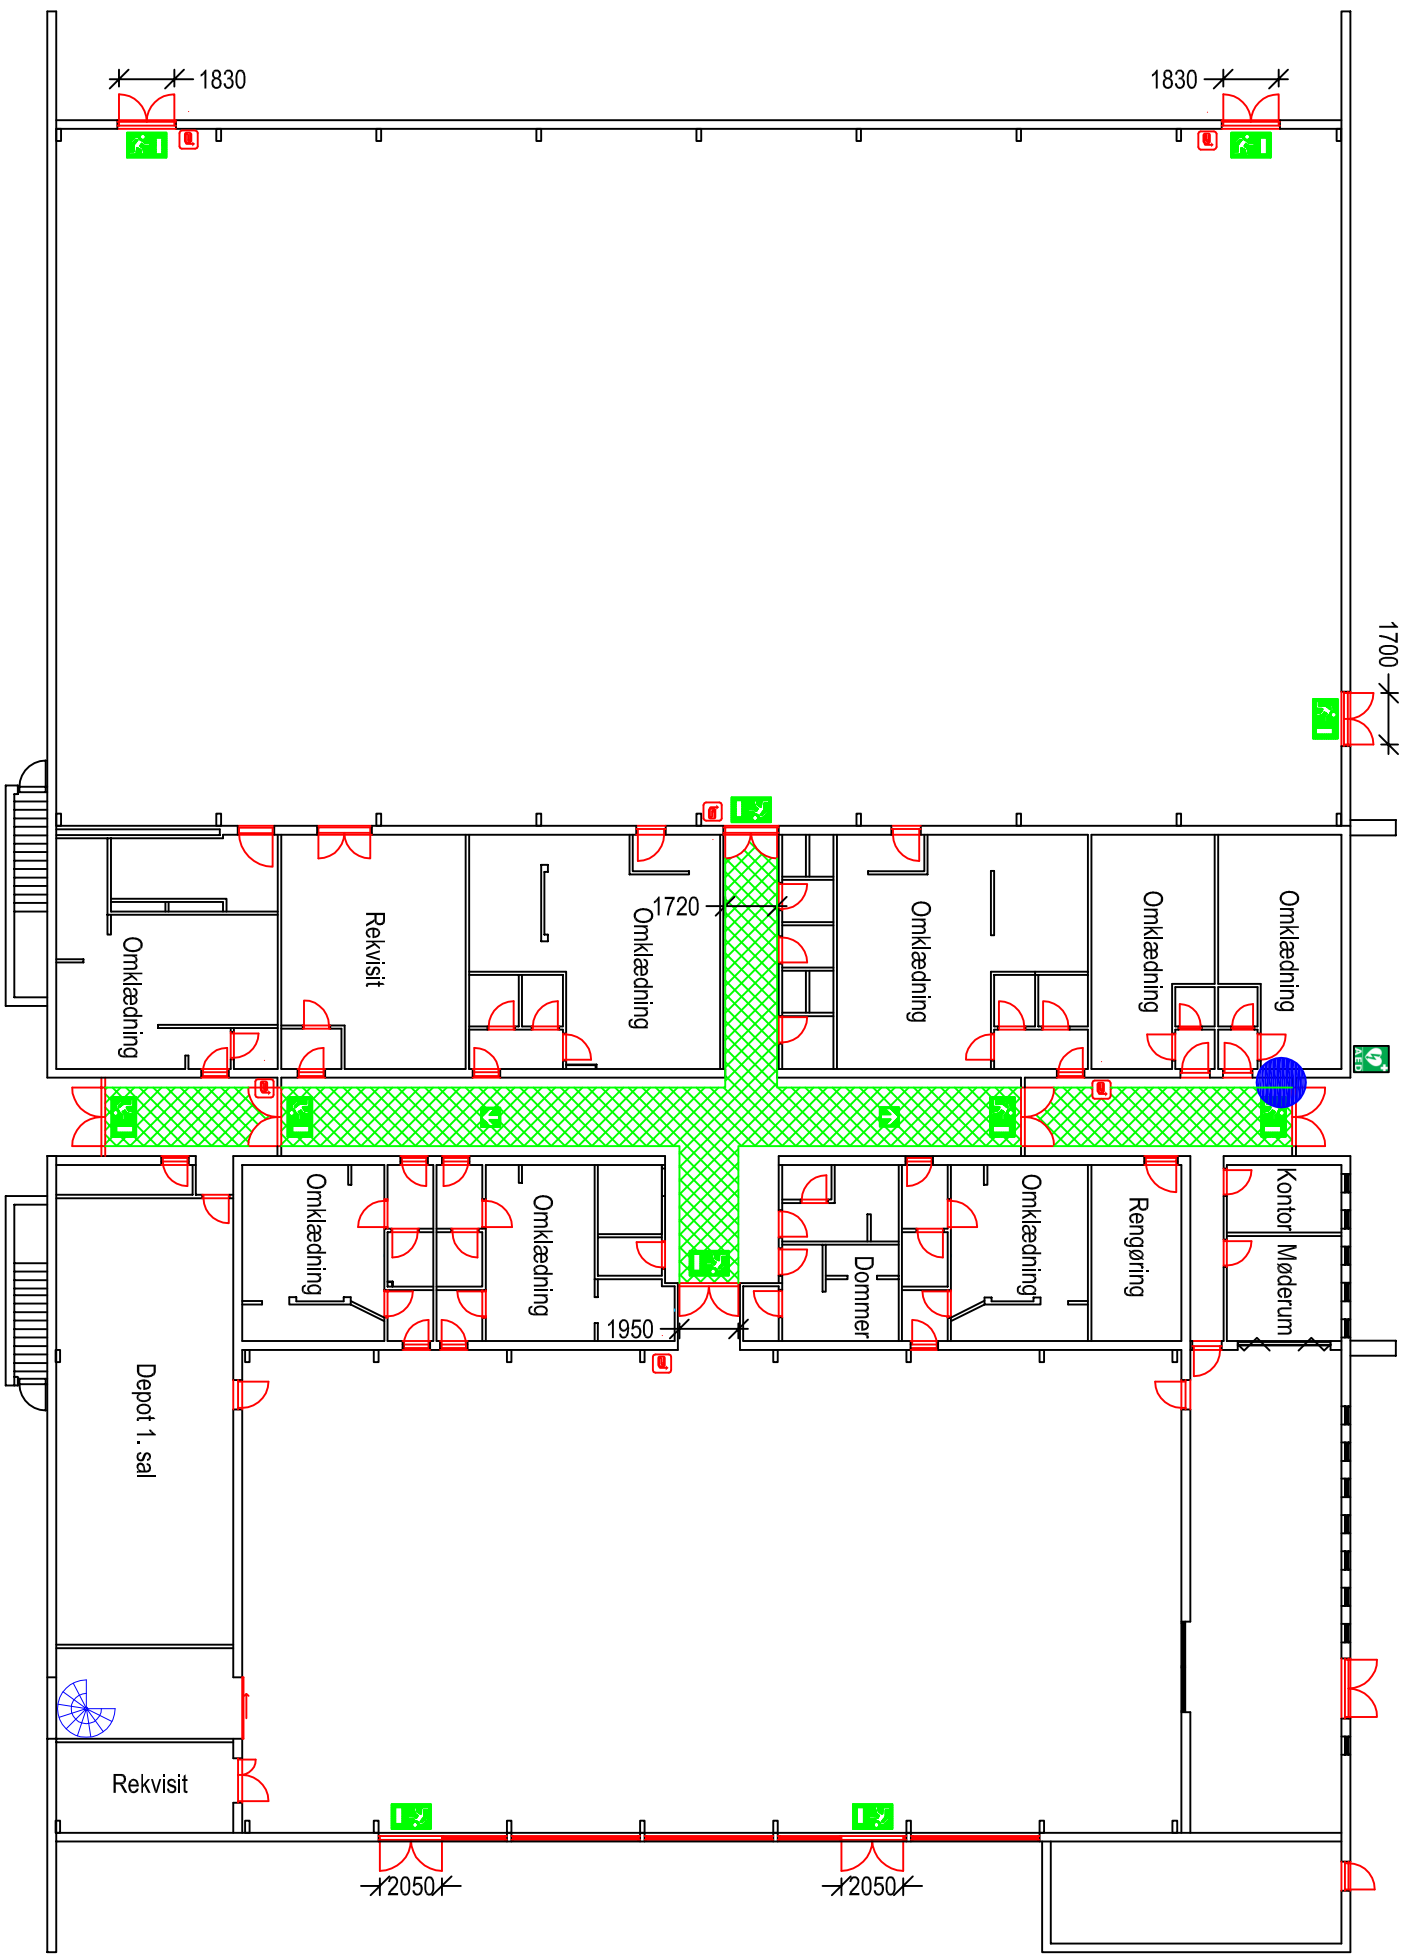

Højene Hallen  
 Vellingshøjvej 380B  
 9800 Hjørring

Blank pladsfordelingsplan  
 Højene Hallen - Stueplan  
 Maks 708 / 605 personer  
 Mål: 1:250

Signaturforklaring	
	Her står du
	Flugtvej, min. 1,3m
	Nøddugang
	Flugtvejstrening
	Slangevinde
	AED - Hjertestarter