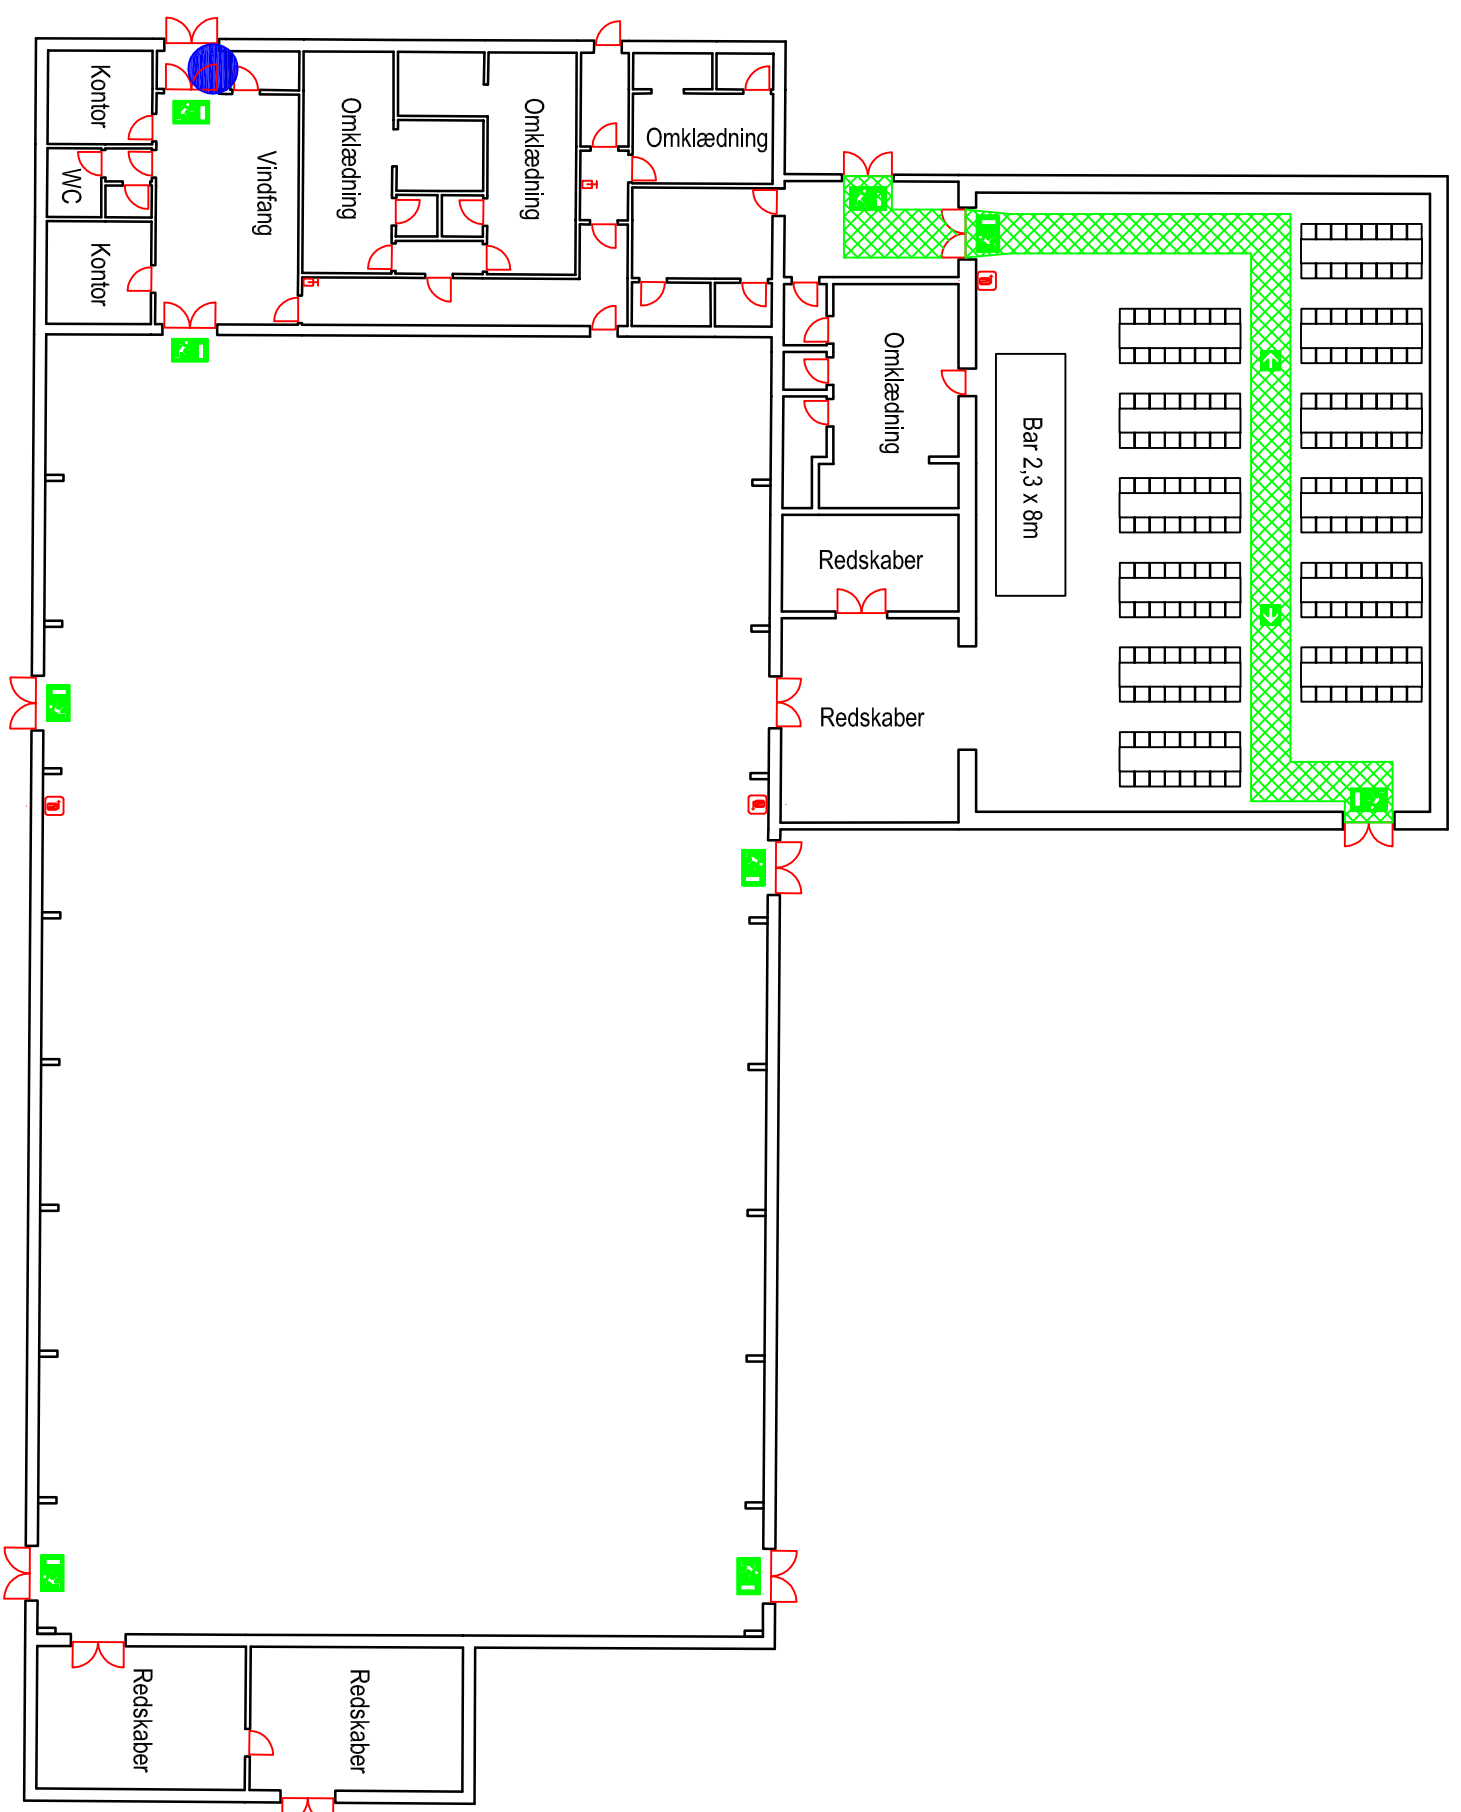

Bagterhallen  
 Fulsigvej 23  
 9800 Hjørring

Pladsfordelingsplan 6  
 Borde og stole opstilling i Bagterhallen - Stueplan  
 192 pladser  
 Mål: 1:250

Signaturforklaring	
	Her står du
	Flugtvej, min. 1,3m
	Nøddgang
	Flugtvejstrening
	Slangevinde
	Håndsprøjtébatteri