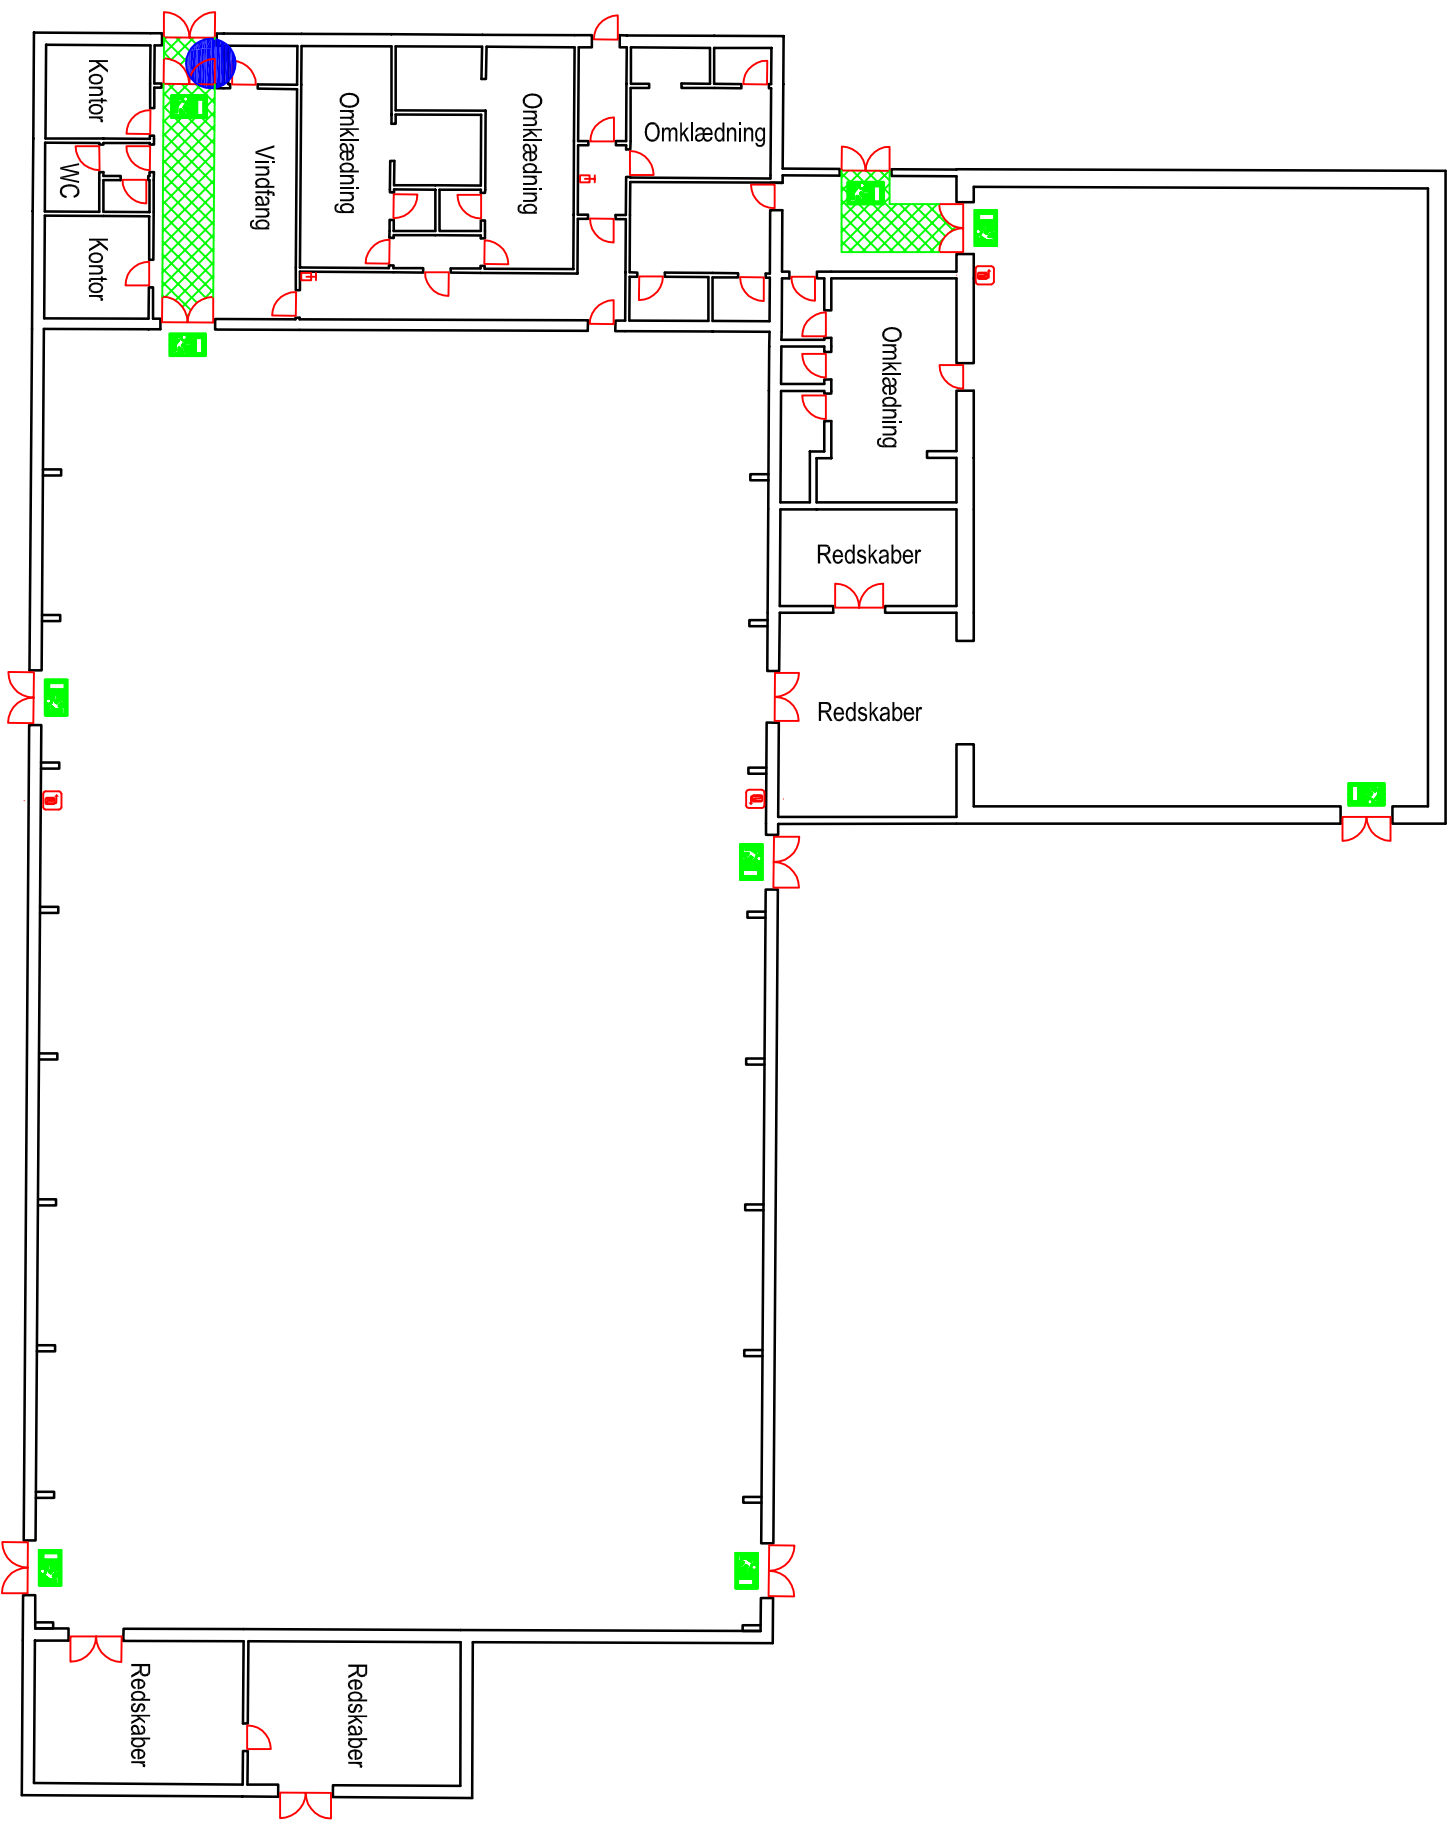

Bagterphallen
Fulsigvej 23
9800 Hjørring

Blank pladsfordelingsplan
Bagterphallen - Stueplan
Maks 840 personer
Mål: 1:250

Signaturforklaring	
	Her står du
	Flugtvej, min. 1,3m
	Nøddgang
	Flugtvejstretning
	Slangevinde
	Håndsprøjtiebatteri