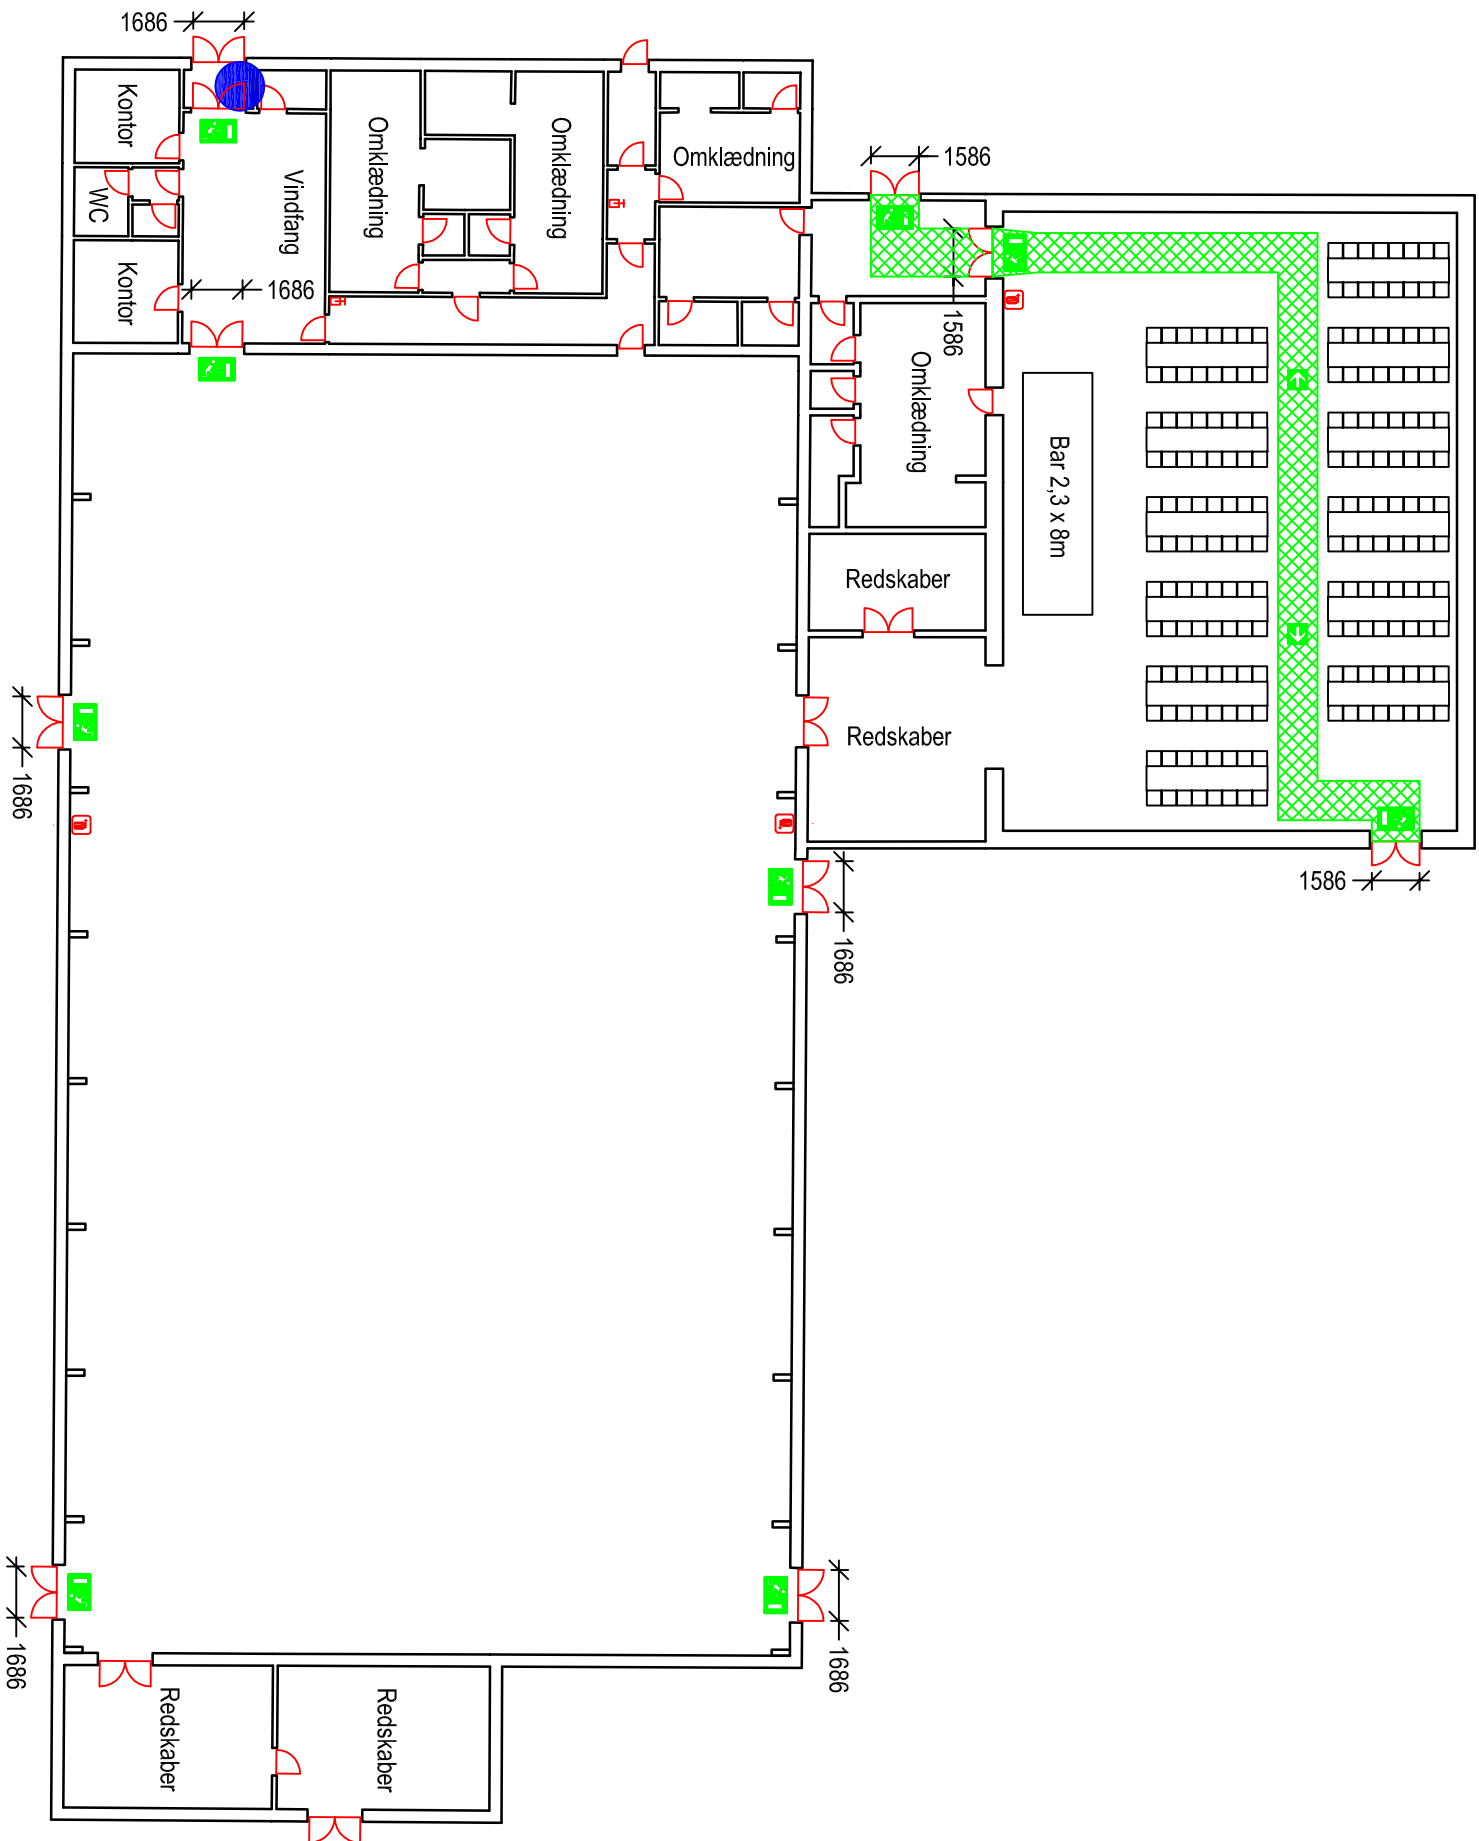

Bagterphallen
 Fulsigvej 23
 9800 Hjørring

Pladsfordelingsplan 6
 Borde og stole opstilling i Bagterphallen - Stueplan
 192 pladser
 Mål: 1:250

Signaturforklaring	
	Her står du
	Flugtvej, min. 1,3m
	Nøddgang
	Flugtvejssretning
	Slangevinde
	Håndsprøjtébatteri