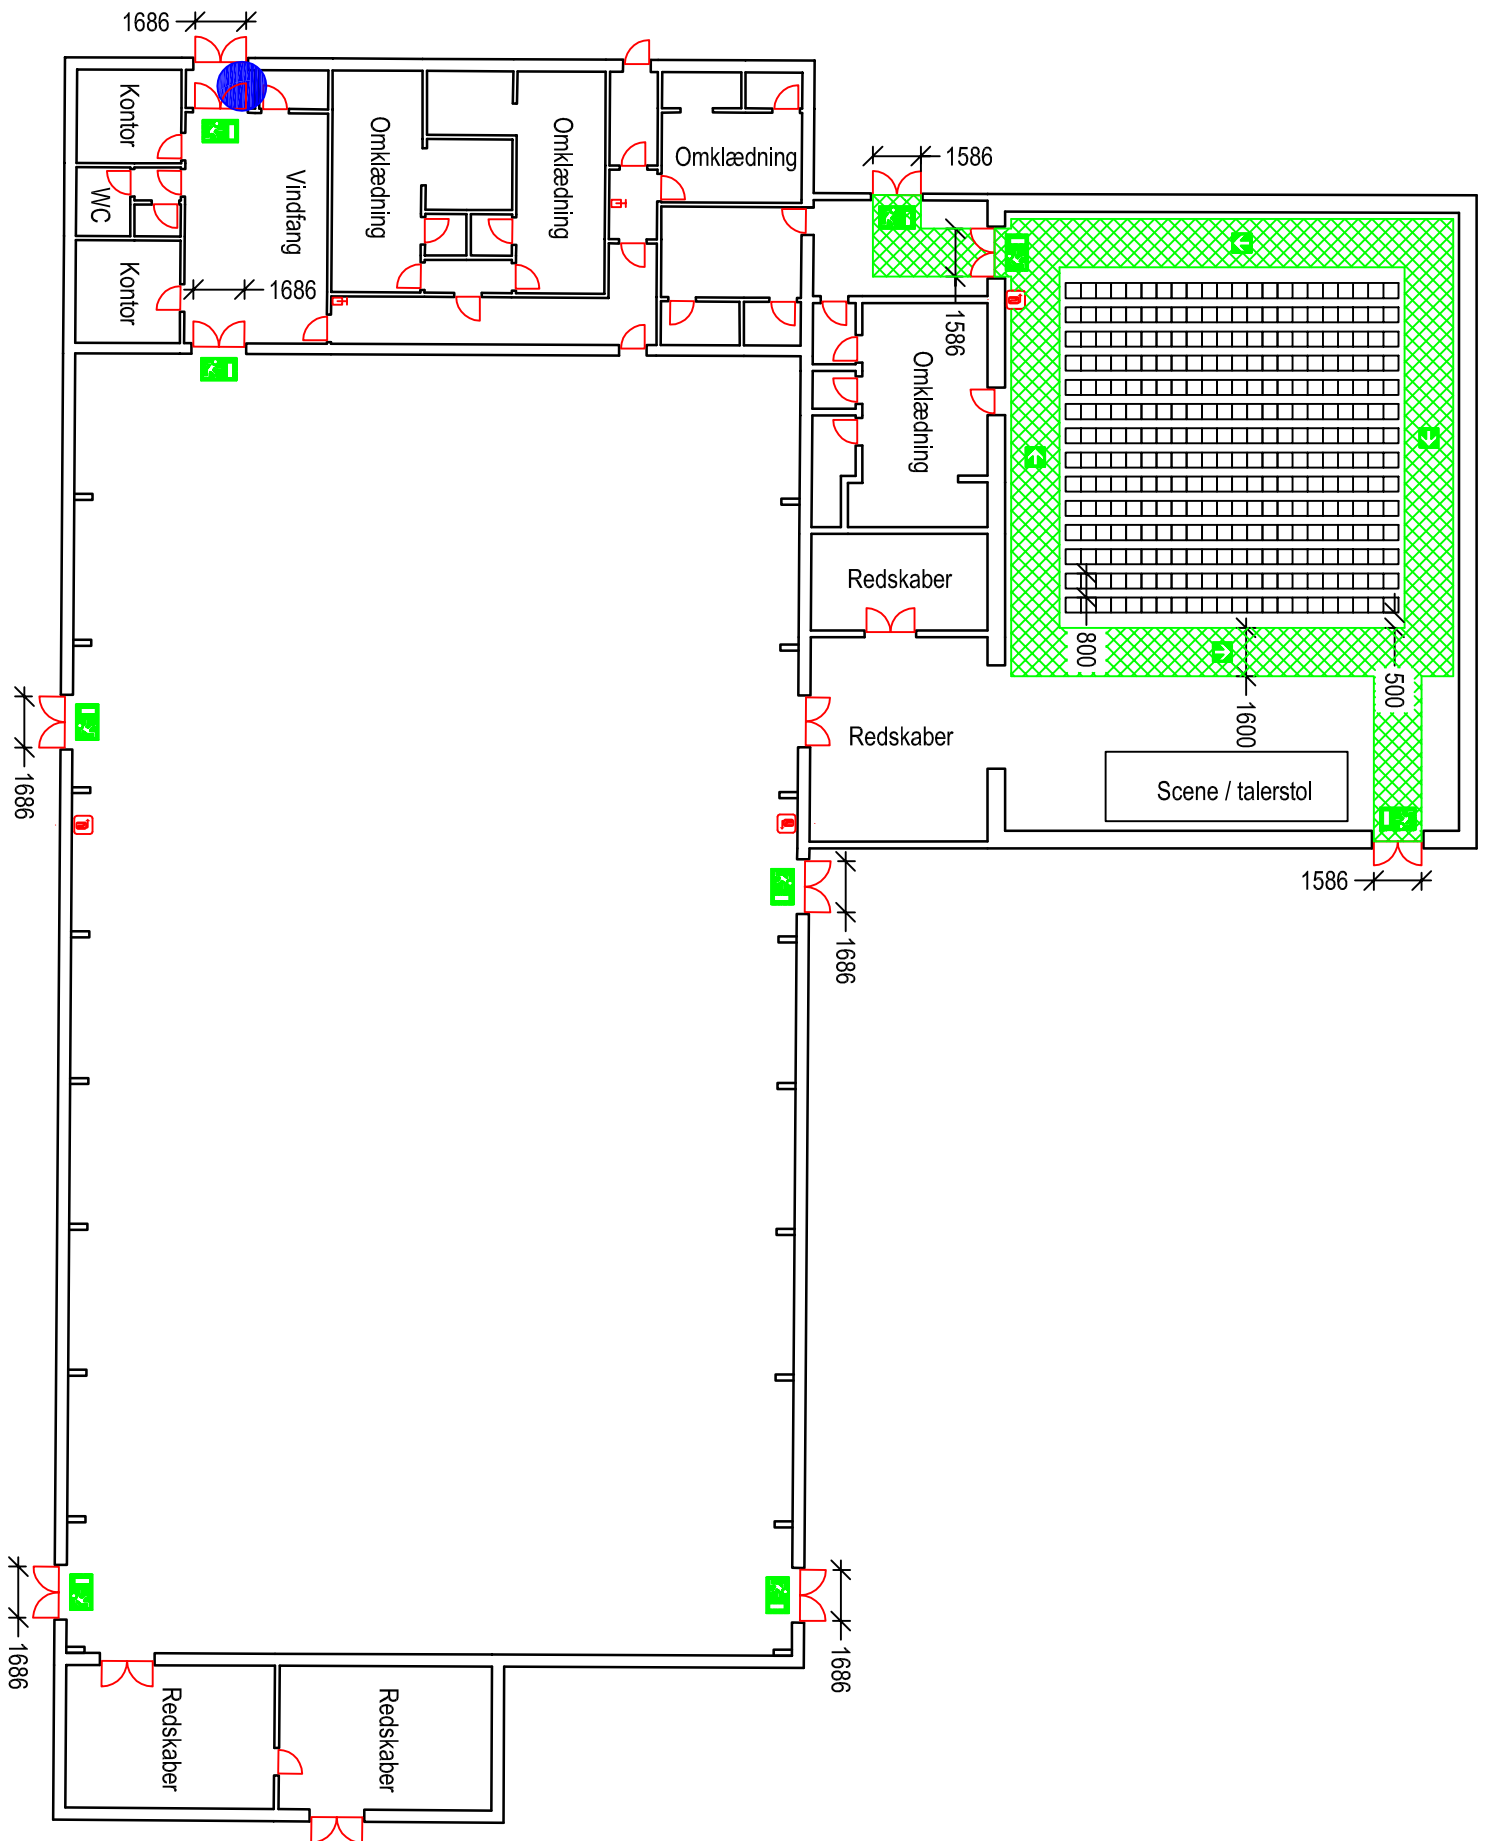

Bagterhallen  
 Fulsigvej 23  
 9800 Hjørring

Pladsfordelingsplan 7  
 Stole opstilling i Bagterhallen - Stueplan  
 308 pladser  
 Mål: 1:250

Signaturforklaring	
	Her står du
	Flugtvej, min. 1,3m
	Nøddgang
	Flugtvejstrening
	Slangevinde
	Håndsprøjtébatteri